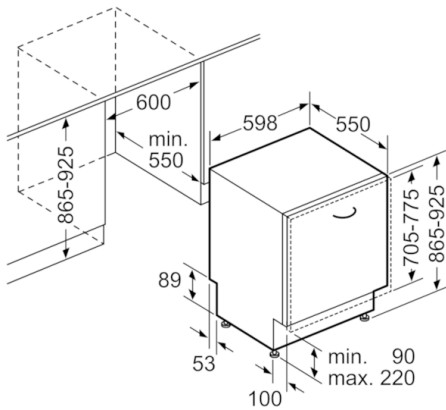

Technische Daten

Wasserverbrauch (l) :	11,7
Bauform :	Eingebaut
Höhe der Arbeitsplatte (mm) :	0
Nischenmaße (H x B x T) (mm) :	865-925 x 600 x 550
Tiefe Produkt bei geöffneter Tür (90°) (mm) :	1200
Höhenverstellbare Füße :	Ja - nur vorne
Höhenverstellung Füße maximal (mm) :	60
Verstellbarer Sockel :	Horizontal und Vertikal
Nettogewicht (kg) :	32,083
Bruttogewicht (kg) :	34,4
Anschlusswert (W) :	2400
Absicherung (A) :	10
Spannung (V) :	220-240
Frequenz (Hz) :	50; 60
Länge Anschlusskabel (cm) :	175
Steckerart :	Schuko-/Gardy.m.Erdung
Länge Zulaufschlauch (cm) :	165
Länge Ablaufschlauch (cm) :	190
EAN-Nummer :	4242002958859
Anzahl Maßgedecke :	12
Energieeffizienzklasse (2010/30/EC) :	A+
Jährlicher Energieverbrauch (kWh/annum) - neu (2010/30/EC) :	290,00
Energieverbrauch (kWh) :	1,02
Leistungsaufnahme im unausgeschalteten Zustand (W) (2010/30/EC) :	0,10
Energieverbrauch im ausgeschalteten Modus (W) - neu (2010/30/EC) :	0,10
Jährlicher Wasserverbrauch (l/annum) - neu (2010/30/EC) :	3300
Trocknungsklasse :	A
Vergleichsprogramm :	Eco
Programmdauer Vergleichsprogramm (min) :	210
Schallleistung (dB(A) re 1 pW) :	48
Art der Installation :	Vollintegrierbar

Sicherheit

- AquaStop: eine Bosch Garantie bei Wasserschäden – ein Geräteleben lang*

Maße

- Geräte Maße (H x B x T): 86,5 cm x 59,8 cm x 55,0 cm

Serie | 2, Vollintegrierter Geschirrspüler, 60 cm
SBV25AX00E

Maße in mm

Maße in mm

* Durch höhenverstellbare Schraubfüße
 Sockelhöhe bei Gerätehöhe 865 90-160 mm
 Sockelhöhe bei Gerätehöhe 925 150-220 mm

() Werte mit Verlängerungssatz