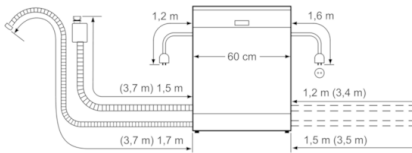

Technische Daten

Wasserverbrauch (l) :	11,7
Bauform :	Eingebaut
Höhe der Arbeitsplatte (mm) :	0
Nischenmaße (H x B x T) (mm) :	865-925 x 600 x 550
Tiefe Produkt bei geöffneter Tür (90°) (mm) :	1200
Höhenverstellbare Füße :	Ja - nur vorne
Höhenverstellung Füße maximal (mm) :	60
Verstellbarer Sockel :	Horizontal und Vertikal
Nettogewicht (kg) :	32,083
Bruttogewicht (kg) :	34,4
Anschlusswert (W) :	2400
Absicherung (A) :	10
Spannung (V) :	220-240
Frequenz (Hz) :	50; 60
Länge Anschlusskabel (cm) :	175
Steckerart :	Schuko-/Gardy.m.Erdung
Länge Zulaufschlauch (cm) :	165
Länge Ablaufschlauch (cm) :	190
EAN-Nummer :	4242002958859
Anzahl Maßgedecke :	12
Energieeffizienzklasse (2010/30/EC) :	A+
Jährlicher Energieverbrauch (kWh/annum) - neu (2010/30/EC) :	290,00
Energieverbrauch (kWh) :	1,02
Leistungsaufnahme im unausgeschalteten Zustand (W) (2010/30/EC) :	0,10
Energieverbrauch im ausgeschalteten Modus (W) - neu (2010/30/EC) :	0,10
Jährlicher Wasserverbrauch (l/annum) - neu (2010/30/EC) :	3300
Trocknungsklasse :	A
Vergleichsprogramm :	Eco
Programmdauer Vergleichsprogramm (min) :	210
Schallleistung (dB(A) re 1 pW) :	48
Art der Installation :	Vollintegrierbar

Sicherheit

- AquaStop: eine Bosch Garantie bei Wasserschäden – ein Geräteleben lang*

Maße

- Geräte Maße (H x B x T): 86,5 cm x 59,8 cm x 55,0 cm

Serie | 2, Vollintegrierter Geschirrspüler, 60 cm
SBV25AX00E

Maße in mm

Maße in mm

* Durch höhenverstellbare Schraubfüße
 Sockelhöhe bei Gerätehöhe 865 90-160 mm
 Sockelhöhe bei Gerätehöhe 925 150-220 mm

() Werte mit Verlängerungssatz