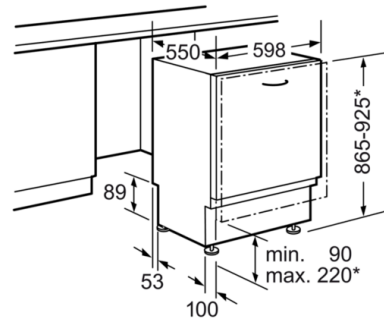

Technische Daten

Wasserverbrauch (l) :	11,7
Bauform :	Eingebaut
Höhe der Arbeitsplatte (mm) :	0
Nischenmaße (H x B x T) (mm) :	865-925 x 600 x 550
Tiefe Produkt bei geöffneter Tür (90°) (mm) :	1200
Höhenverstellbare Füße :	Ja - nur vorne
Höhenverstellung Füße maximal (mm) :	60
Verstellbarer Sockel :	Horizontal und Vertikal
Nettogewicht (kg) :	32,083
Bruttogewicht (kg) :	34,4
Anschlusswert (W) :	2400
Absicherung (A) :	10
Spannung (V) :	220-240
Frequenz (Hz) :	50; 60
Länge Anschlusskabel (cm) :	175
Steckerart :	Schuko-/Gardy.m.Erdung
Länge Zulaufschlauch (cm) :	165
Länge Ablaufschlauch (cm) :	190
EAN-Nummer :	4242002958859
Anzahl Maßgedecke :	12
Energieeffizienzklasse (2010/30/EC) :	A+
Jährlicher Energieverbrauch (kWh/annum) - neu (2010/30/EC) :	290,00
Energieverbrauch (kWh) :	1,02
Leistungsaufnahme im unausgeschalteten Zustand (W) (2010/30/EC) :	0,10
Energieverbrauch im ausgeschalteten Modus (W) - neu (2010/30/EC) :	0,10
Jährlicher Wasserverbrauch (l/annum) - neu (2010/30/EC) :	3300
Trocknungsklasse :	A
Vergleichsprogramm :	Eco
Programmdauer Vergleichsprogramm (min) :	210
Schallleistung (dB(A) re 1 pW) :	48
Art der Installation :	Vollintegrierbar

Sicherheit

- AquaStop: eine Bosch Garantie bei Wasserschäden – ein Geräteleben lang*

Maße

- Geräte Maße (H x B x T): 86,5 cm x 59,8 cm x 55,0 cm

Serie | 2, Vollintegrierter Geschirrspüler, 60 cm
SBV25AX00E

Maße in mm

Maße in mm

* Durch höhenverstellbare Schraubfüße
 Sockelhöhe bei Gerätehöhe 865 90-160 mm
 Sockelhöhe bei Gerätehöhe 925 150-220 mm

() Werte mit Verlängerungssatz