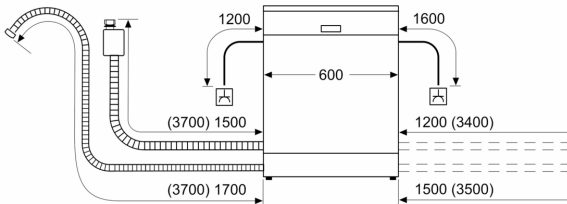

- Tastensperre
- Glasschutz-Technik
- Salzeinfüllhilfe (Trichter)
- Inkl. Dampfschutz für die Arbeitsplatte

Maße

- Gerätemaße (H x B x T): 86.5 cm x 59.8 cm x 57.3 cm

¹ auf einer Energieeffizienzklassen-Skala von A bis G

**Serie 4, Teilintegrierter
Geschirrspüler, 60 cm, Gebürsteter
Stahl, XXL
SBI4ECS28E**

Maße in mm

⊞ Steckdose
() Werte mit Verlängerungssatz

Maße in mm