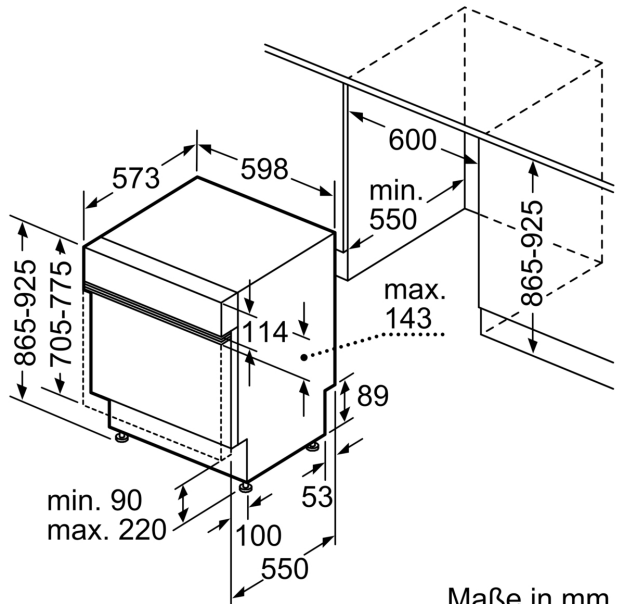

Energieeffizienzklasse:	A
Energieverbrauch des Eco 50°C Programm pro 100 Betriebszyklen:	54 kWh
Anzahl Maßgedecke:	14
Wasserverbrauch in Litern im Eco 50°C Programm pro Betriebszyklus (EU 2017/1369):	9.0 l
Programmdauer:	4:30 h
Geräuschwert:	42 dB(A) re 1pW
Geräusch-Effizienzklasse:	B
Bauform:	Einbau
Höhe der Arbeitsplatte:	0 mm
Abmessungen des Gerätes (H x B x T):	865 x 598 x 573 mm
Nischenmaße für Installation mm (HxBxT): ..	865-925 x 600 x 550 mm
Tiefe bei geöffneter Tür (90°):	1200 mm
Höhenverstellbare Füße:	Ja - alle von vorne
Höhenverstellung max.:	60 mm
Verstellbarer Sockel:	Horizontal und Vertikal
Nettogewicht:	36.6 kg
Bruttogewicht:	38.5 kg
Anschlusswert:	2400 W
Absicherung:	10 A
Spannung:	220-240 V
Frequenz:	50; 60 Hz
Länge Anschlusskabel:	175.0 cm
Steckerart:	Schuko-/Gardy mit Erdung
Länge Zulaufschlauch:	165 cm
Länge Ablaufschlauch:	190 cm
EAN-Nummer:	4242005483037
Gerätetyp:	Teilintegriert

- Tastensperre
- Glasschutz-Technik
- Salzeinfüllhilfe (Trichter)
- Inkl. Dampfschutz für die Arbeitsplatte

Maße

- Gerätemaße (H x B x T): 86.5 cm x 59.8 cm x 57.3 cm

¹ auf einer Energieeffizienzklassen-Skala von A bis G

**Serie 4, Teilintegrierter
Geschirrspüler, 60 cm, Gebürsteter
Stahl, XXL
SBI4ECS28E**

Maße in mm

⊞ Steckdose
() Werte mit Verlängerungssatz

Maße in mm