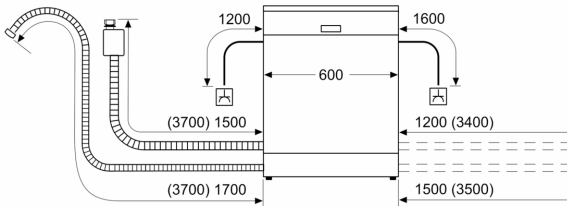

**Serie 4, Vollintegrierter
Geschirrspüler, 60 cm, XXL,
VarioScharnier für besondere
Einbausituationen
SBH4HCX48E**

Maße in mm

⚡ Steckdose
( ) Werte mit Verlängerungssatz