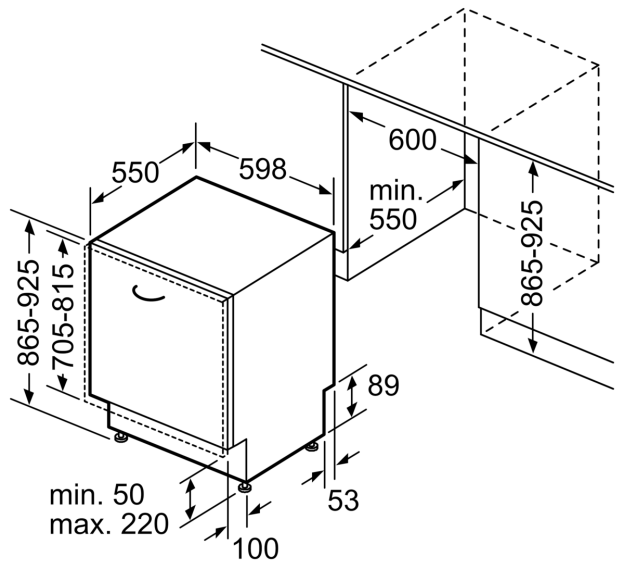

Energieeffizienzklasse: D
Energieverbrauch des Eco 50°C Programm pro 100 Betriebszyklen:	85 kWh
Anzahl Maßgedecke: 14
Wasserverbrauch in Litern im Eco 50°C Programm pro Betriebszyklus (EU 2017/1369): 9.5 l
Programmdauer: 4:55 h
Geräuschwert: 44 dB(A) re 1pW
Geräusch-Effizienzklasse: B
Bauform: Einbau
Höhe der Arbeitsplatte: 0 mm
Abmessungen des Gerätes (H x B x T): 865 x 598 x 550 mm
Min. Nischenmaße für Installation (H x B x T): 865-925 x 600 x 550 mm
Tiefe bei geöffneter Tür (90°): 1200 mm
Höhenverstellbare Füße: Ja - alle von vorne
Höhenverstellung max.: 60 mm
Verstellbarer Sockel: Horizontal und Vertikal
Nettogewicht: 38.1 kg
Bruttogewicht: 40.0 kg
Anschlusswert: 2400 W
Absicherung: 10 A
Spannung: 220-240 V
Frequenz: 50; 60 Hz
Reparaturindex: 9.0
Länge Anschlusskabel: 175.0 cm
Steckerart: Schuko-/Gardy mit Erdung
Länge Zulaufschlauch: 165 cm
Länge Ablaufschlauch: 190 cm
EAN-Nummer: 4242005189786
Gerätetyp: Vollintegriert

Maße

- Gerätemaße (H x B x T): 86.5 cm x 59.8 cm x 55.0 cm

¹ auf einer Energieeffizienzklassen-Skala von A bis G

²Energieverbrauch kWh/100 Betriebszyklen (im Programm Eco 50 °C)

³ Wasserverbrauch in Liter pro Betriebszyklus (im Programm Eco 50 °C)

Maße in mm

⚡ Steckdose
() Werte mit Verlängerungssatz

Maße in mm