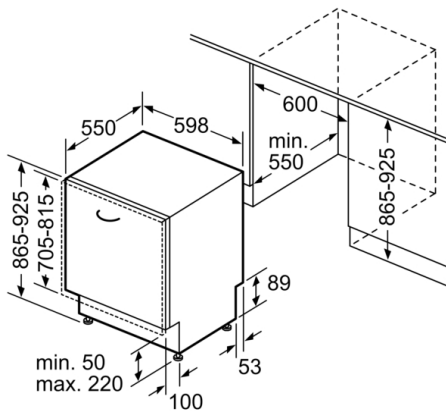

**Serie 4, Vollintegrierter Geschirrspüler, 60 cm, XXL
SBH4HCX48E**

Maße in mm