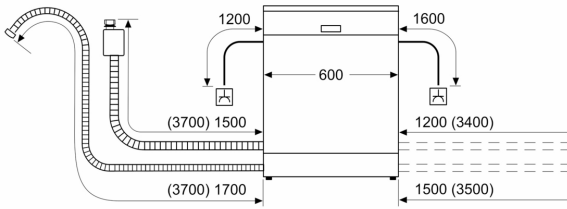

**Serie 4, Vollintegrierter
Geschirrspüler, 60 cm, XXL,
VarioScharnier für besondere
Einbausituationen
SBH4HB800E**

Maße in mm

⚡ Steckdose
( ) Werte mit Verlängerungssatz