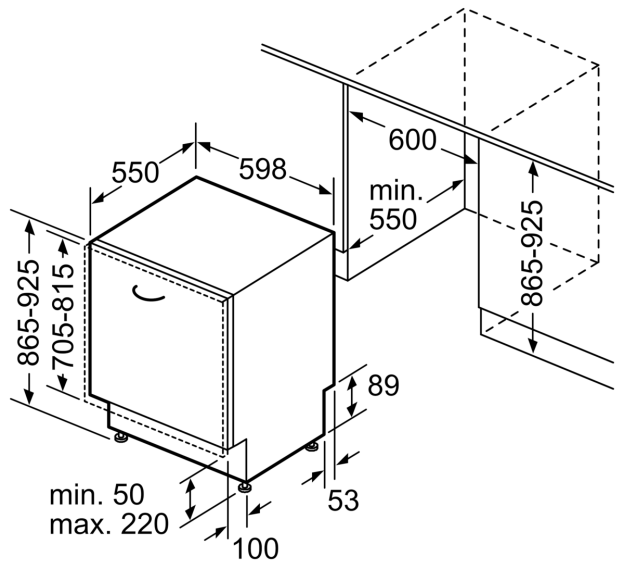

Technische Daten

Energieeffizienzklasse:B
Energieverbrauch des Eco 50°C Programm pro 100 Betriebszyklen:	65 kWh
Anzahl Maßgedecke: 14
Wasserverbrauch: 9.0 l
Programmdauer: 3:35 h
Geräuschwert: 42 dB(A) re 1 pW
Geräusch-Effizienzklasse: B
Bauform: Einbau
Höhe der Arbeitsplatte: 0 mm
Abmessungen des Gerätes: 865 x 598 x 550 mm
Min. Nischenmaße für Installation (H x B x T): 865-925 x 600 x 550 mm
Tiefe bei geöffneter Tür (90°): 1200 mm
Höhenverstellbare Füße: Ja - alle von vorne
Höhenverstellung max.: 60 mm
Verstellbarer Sockel: Horizontal und Vertikal
Nettogewicht: 38.6 kg
Bruttogewicht: 40.5 kg
Anschlusswert: 2400 W
Absicherung: 10 A
Spannung: 220-240 V
Frequenz: 50; 60 Hz
Reparaturindex: 0.0
Länge Anschlusskabel: 175.0 cm
Steckerart: Schuko-/Gardy mit Erdung
Länge Zulaufschlauch: 165 cm
Länge Ablaufschlauch: 190 cm
EAN-Nummer: 4242005420674
Gerätetyp: Vollintegriert

Maße

- Gerätemaße (H x B x T): 86.5 cm x 59.8 cm x 55.0 cm

**Serie 4, Vollintegrierter
Geschirrspüler, 60 cm, XXL,
VarioScharnier für besondere
Einbausituationen
SBH4ECX21E**

Maße in mm

⚡ Steckdose
() Werte mit Verlängerungssatz

Maße in mm