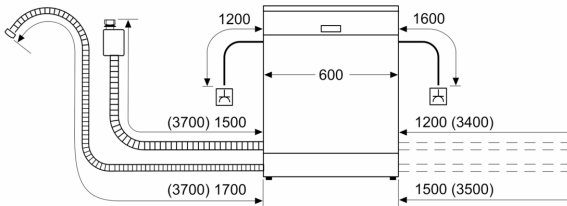

Technische Daten

Energieeffizienzklasse:B
Energieverbrauch des Eco 50°C Programm pro 100 Betriebszyklen:	65 kWh
Anzahl Maßgedecke: 14
Wasserverbrauch: 9.0 l
Programmdauer: 3:35 h
Geräuschwert: 42 dB(A) re 1 pW
Geräusch-Effizienzklasse: B
Bauform: Einbau
Höhe der Arbeitsplatte: 0 mm
Abmessungen des Gerätes: 865 x 598 x 550 mm
Min. Nischenmaße für Installation (H x B x T): 865-925 x 600 x 550 mm
Tiefe bei geöffneter Tür (90°): 1200 mm
Höhenverstellbare Füße: Ja - alle von vorne
Höhenverstellung max.: 60 mm
Verstellbarer Sockel: Horizontal und Vertikal
Nettogewicht: 38.6 kg
Bruttogewicht: 40.5 kg
Anschlusswert: 2400 W
Absicherung: 10 A
Spannung: 220-240 V
Frequenz: 50; 60 Hz
Reparaturindex: 0.0
Länge Anschlusskabel: 175.0 cm
Steckerart: Schuko-/Gardy mit Erdung
Länge Zulaufschlauch: 165 cm
Länge Ablaufschlauch: 190 cm
EAN-Nummer: 4242005420674
Gerätetyp: Vollintegriert

Maße

- Gerätemaße (H x B x T): 86.5 cm x 59.8 cm x 55.0 cm

**Serie 4, Vollintegrierter
Geschirrspüler, 60 cm, XXL,
VarioScharnier für besondere
Einbausituationen
SBH4ECX21E**

Maße in mm

⚡ Steckdose
() Werte mit Verlängerungssatz