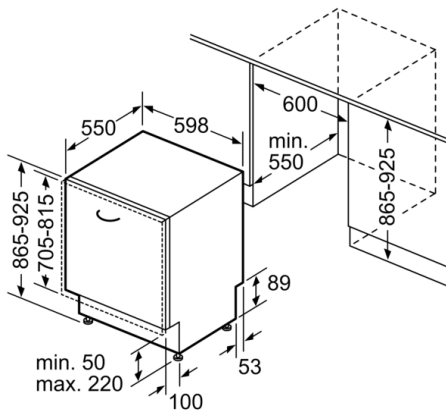

Technische Daten

Energieeffizienzklasse (EU 2017/1369): D
 Energieverbrauch des eco-Programms pro 100 Betriebszyklen (EU 2017/1369): 85 kWh
 Höchste Anzahl von Maßgedecken (EU 2017/1369): 14
 Wasserverbrauch in Litern im eco-Programm pro Betriebszyklus (EU 2017/1369): 9,5 l
 Programmdauer (EU 2017/1369): 3:15 h
 Luftschallemissionen (EU 2017/1369): 42 dB(A) re 1 pW
 Luftschallemissionsklasse (EU 2017/1369): B
 Bauform: Eingebaut
 Höhe der Arbeitsplatte: 0 mm
 Abmessungen des Gerätes: 865 x 598 x 550 mm
 Nischenmaße (H x B x T): 865-925 x 600 x 550 mm
 Approbationszertifikate: CE, VDE
 Tiefe bei geöffneter Tür (90°): 1200 mm
 Höhenverstellbare Füße: Ja - alle von vorne
 Höhenverstellung max.: 60 mm
 Verstellbarer Sockel: Horizontal und Vertikal
 Nettogewicht: 49,6 kg
 Bruttogewicht: 52,0 kg
 Anschlusswert: 2400 W
 Absicherung: 10 A
 Spannung: 220-240 V
 Frequenz: 50; 60 Hz
 Länge Anschlusskabel: 175 cm
 Steckerart: Schuko-/Gardy.m.Erdung
 Länge Zulaufschlauch: 165 cm
 Länge Ablaufschlauch: 190 cm
 EAN-Nummer: 4242005130832
 Art der Installation: Vollintegrierbar

- VarioFlex Pro-Korbssystem mit farbigen Touchpoints
- VarioFlex Pro-Korbssystem
- MaxFlexSchublade Pro
- Höhenverstellbarer Oberkorb mit Rackmatic (3-stufig)
- Umklappbare Stachelreihen im Oberkorb (6x)
- Flexible Klappstacheln im Unterkorb (8x)
- Tassenablage im Oberkorb (2-teilig)
- Tassenablage im Unterkorb (2-teilig)
- Gläseranlagebügel im Unterkorb

**Serie | 6, Vollintegrierter Geschirrspüler, 60 cm, XXL
SBE68TX26E**

Maße in mm