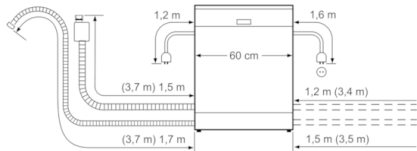

Korbsystem

- VarioFlex-Korbsystem
- VarioSchublade
- Höhenverstellbarer Oberkorb mit Rackmatic (3-stufig)

Anzeige und Bedienung

- InfoLight
- Startzeitvorwahl: 1-24 Stunden
- Elektronische Restzeit-Anzeige in Minuten
- Elektronische Salz-Nachfüllanzeige
- Elektronische Klarspüler-Nachfüllanzeige
- Akustisches Signal am Programmende
- ServoSchloss

Sicherheit

- AquaStop: eine Bosch Garantie bei Wasserschäden – ein Geräteleben lang*

Maße

- Gerätemaße (H x B x T): 86,5 cm x 59,8 cm x 55,0 cm

Serie | 4, Vollintegrierter Geschirrspüler, 60 cm
SBE46MX03E