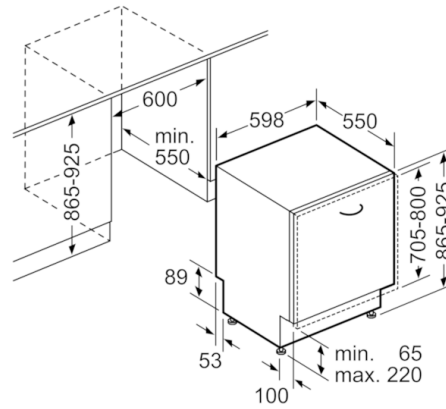

Sicherheit

- AquaStop: eine Bosch Garantie bei Wasserschäden – ein Geräteleben lang*

Maße

- Gerätemaße (H x B x T): 86,5 cm x 59,8 cm x 55,0 cm

Serie | 4, Vollintegrierter Geschirrspüler, 60 cm
SBE46MX03E

() Werte mit Verlängerungssatz

Maße in mm