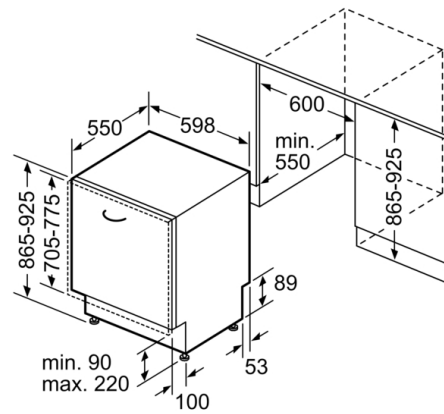

Technische Informationen und Zubehör

- AquaStop: eine Bosch Garantie bei Wasserschäden – ein Geräteleben lang*
- Kindersicherung (Öffnen durch zweimal drücken der Tür)
- OpenAssist
- Präzise Glasschutz-Technik
- Salzeinfüllhilfe (Trichter)
- Inkl. Einbauleisten (Edelstahl)
- Inkl. Dampfschutz-Blech
- Gerätemaße (H x B x T): 86.5 cm x 59.8 cm x 55.0 cm

* Garantiebedingungen finden Sie unter <https://www.bosch-home.com/de/>

**Serie | 8, Vollintegrierter Geschirrspüler, 60
cm, XXL
SBD8YC800E**

Maße in mm

△ Steckdose
() Werte mit Verlängerungssatz

Maße in mm