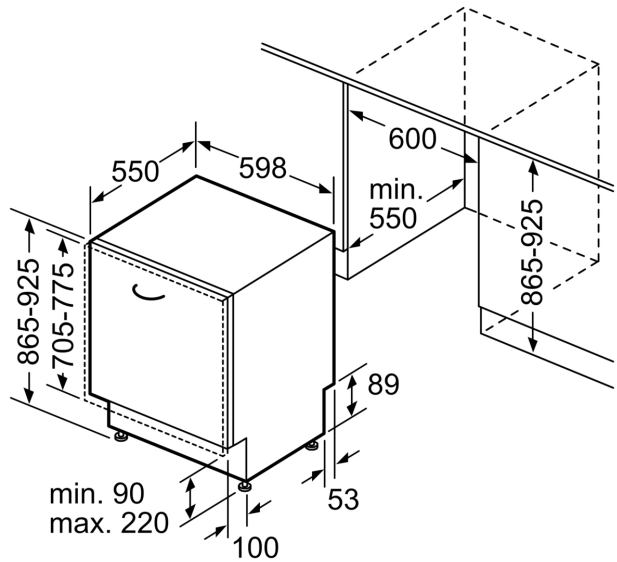

Energieeffizienzklasse:	A
Energieverbrauch des Eco 50°C Programm pro 100 Betriebszyklen:54 kWh	
Anzahl Maßgedecke:	14
Wasserverbrauch in Litern im Eco 50°C Programm pro Betriebszyklus (EU 2017/1369):	9.5 l
Programmdauer:	4:55 h
Geräuschwert:	42 dB(A) re 1pW
Geräusch-Effizienzklasse:	B
Bauform:	Einbau
Höhe der Arbeitsplatte:	0 mm
Abmessungen des Gerätes (H x B x T):	865 x 598 x 550 mm
Nischenmaße für Installation mm (HxBxT): .. 865-925 x 600 x 550 mm	
Tiefe bei geöffneter Tür (90°):	1200 mm
Höhenverstellbare Füße:	Ja - alle von vorne
Höhenverstellung max.:	60 mm
Verstellbarer Sockel:	Horizontal und Vertikal
Nettogewicht:	43.6 kg
Bruttogewicht:	45.5 kg
Anschlusswert:	2400 W
Absicherung:	10 A
Spannung:	220-240 V
Frequenz:	50; 60 Hz
Reparaturindex:	9.2
Länge Anschlusskabel:	175.0 cm
Steckerart:	Schuko-/Gardy mit Erdung
Länge Zulaufschlauch:	165 cm
Länge Ablaufschlauch:	190 cm
EAN-Nummer:	4242005482337
Gerätetyp:	Vollintegriert

Maße

- Gerätemaße (H x B x T): 86.5 cm x 59.8 cm x 55.0 cm

¹ auf einer Energieeffizienzklassen-Skala von A bis G

²Energieverbrauch kWh/100 Betriebszyklen (im Programm Eco 50 °C)

³ Wasserverbrauch in Liter pro Betriebszyklus (im Programm Eco 50 °C)

Maße in mm