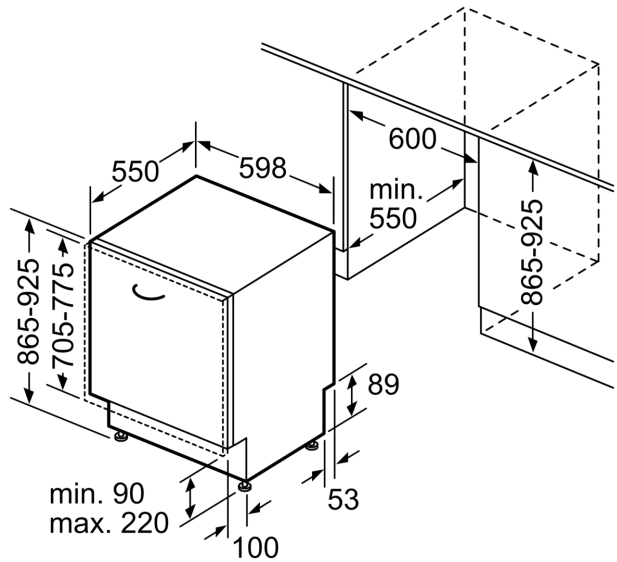

Energieeffizienzklasse:A
Energieverbrauch des Eco 50°C Programm pro 100 Betriebszyklen:	54 kWh
Anzahl Maßgedecke: 14
Wasserverbrauch: 9.5 l
Programmdauer: 4:55 h
Geräuschwert: 43 dB(A) re 1pW
Geräusch-Effizienzklasse: B
Bauform: Einbau
Höhe der Arbeitsplatte: 0 mm
Abmessungen des Gerätes (H x B x T): 865 x 598 x 550 mm
Min. Nischenmaße für Installation (H x B x T):	... 865-925 x 600 x 550 mm
Tiefe bei geöffneter Tür (90°): 1200 mm
Höhenverstellbare Füße: Ja - alle von vorne
Höhenverstellung max.: 60 mm
Verstellbarer Sockel: Horizontal und Vertikal
Nettogewicht: 44.1 kg
Bruttogewicht: 46.0 kg
Anschlusswert: 2400 W
Absicherung: 10 A
Spannung: 220-240 V
Frequenz: 50; 60 Hz
Länge Anschlusskabel: 175.0 cm
Steckerart: Schuko-/Gardy mit Erdung
Länge Zulaufschlauch: 165 cm
Länge Ablaufschlauch: 190 cm
EAN-Nummer: 4242005439065
Gerätetyp: Vollintegriert

Maße

- Gerätemaße (H x B x T): 86.5 cm x 59.8 cm x 55.0 cm

¹ auf einer Energieeffizienzklassen-Skala von A bis G

²Energieverbrauch kWh/100 Betriebszyklen (im Programm Eco 50 °C)

³ Wasserverbrauch in Liter pro Betriebszyklus (im Programm Eco 50 °C)

Maße in mm