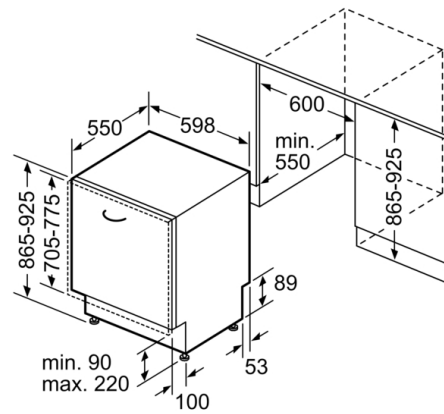

Technische Daten

Energieeffizienzklasse: C
 Energieverbrauch des eco-Programms pro 100 Betriebszyklen:
 74 kWh
 Höchste Anzahl von Maßgedecken: 13
 Wasserverbrauch in Litern im eco-Programm pro Betriebszyklus:
 9,5 l
 Programmdauer: 3:55 h
 Luftschallemissionen: 41 dB
 Luftschallemissionsklasse: B
 Bauform: Eingebaut
 Höhe der Arbeitsplatte: 0 mm
 Abmessungen des Gerätes: 865 x 598 x 550 mm
 Nischenmaße (H x B x T): 865-925 x 600 x 550 mm
 Approbationszertifikate: CE, VDE
 Tiefe bei geöffneter Tür (90°): 1200 mm
 Höhenverstellbare Füße: Ja - von vorne
 Höhenverstellung max.: 60 mm
 Verstellbarer Sockel: Horizontal und Vertikal
 Nettogewicht: 53,323 kg
 Bruttogewicht: 55,5 kg
 Anschlusswert: 2400 W
 Absicherung: 10 A
 Spannung: 220-240 V
 Frequenz: 50; 60 Hz
 Länge Anschlusskabel: 175 cm
 Steckerart: Schuko-/Gardy.m.Erdung
 Länge Zulaufschlauch: 165 cm
 Länge Ablaufschlauch: 190 cm
 EAN-Nummer: 4242005196920
 Art der Installation: Vollintegrierbar

Technische Informationen und Zubehör

- AquaStop: eine Bosch Garantie bei Wasserschäden – ein Geräteleben lang*
- Kindersicherung (Öffnen durch zweimal drücken der Tür)
- OpenAssist
- Glasschutz-Technik
- Salzeinfüllhilfe (Trichter)
- Inkl. Einbauleisten (Edelstahl)
- Inkl. Dampfschutz-Blech
- Gerätemaße (H x B x T): 86.5 cm x 59.8 cm x 55.0 cm

* Garantiebedingungen finden Sie unter <https://www.bosch-home.com/de/>

**Serie | 6, Vollintegrierter Geschirrspüler, 60
cm, XXL
SBD6ZB800E**

Maße in mm

▲ Steckdose
() Werte mit Verlängerungssatz

Maße in mm