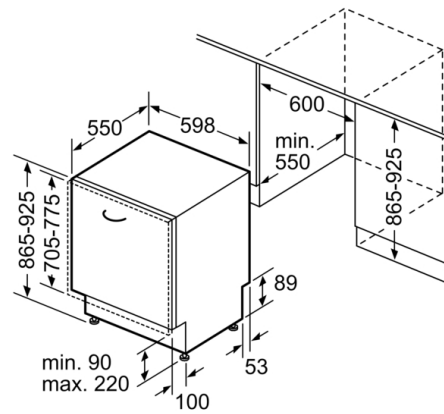

#### Technische Daten

Energieeffizienzklasse: D  
Energieverbrauch des eco-Programms pro 100 Betriebszyklen:  
85 kWh  
Höchste Anzahl von Maßgedecken: 14  
Wasserverbrauch in Litern im eco-Programm pro Betriebszyklus:  
9,5 l  
Programmdauer: 4:35 h  
Luftschallemissionen: 42 dB(A) re 1 pW  
Luftschallemissionsklasse: B  
Bauform: Eingebaut  
Höhe der Arbeitsplatte: 0 mm  
Abmessungen des Gerätes: 865 x 598 x 550 mm  
Nischenmaße (H x B x T): 865-925 x 600 x 550 mm  
Approbationszertifikate: CE, VDE  
Tiefe bei geöffneter Tür (90°): 1200 mm  
Höhenverstellbare Füße: Ja - von vorne  
Höhenverstellung max.: 60 mm  
Verstellbarer Sockel: Horizontal und Vertikal  
Nettogewicht: 44,189 kg  
Bruttogewicht: 46,5 kg  
Anschlusswert: 2400 W  
Absicherung: 10 A  
Spannung: 220-240 V  
Frequenz: 50; 60 Hz  
Länge Anschlusskabel: 175 cm  
Steckerart: Schuko-/Gardy.m.Erdung  
Länge Zulaufschlauch: 165 cm  
Länge Ablaufschlauch: 190 cm  
EAN-Nummer: 4242005188833  
Art der Installation: Vollintegrierbar

#### Technische Informationen und Zubehör

- AquaStop: eine Bosch Garantie bei Wasserschäden – ein Geräteleben lang\*
- Kindersicherung (Öffnen durch zweimal drücken der Tür)
- OpenAssist
- Glasschutz-Technik
- Salzeinfüllhilfe (Trichter)
- Inkl. Dampfschutz-Blech
- Gerätemaße (H x B x T): 86.5 cm x 59.8 cm x 55.0 cm
- <sup>1</sup> auf einer Energieeffizienzklassen-Skala von A bis G
- <sup>2</sup>Energieverbrauch kWh/100 Betriebszyklen (im Programm Eco 50 °C)
- <sup>3</sup> Wasserverbrauch in Liter pro Betriebszyklus (im Programm Eco 50 °C)
- <sup>4</sup> Programmdauer im Programm Eco 50 °C
- \* Garantiebedingungen finden Sie unter <https://www.bosch-home.com/de/>

**Serie | 6, Vollintegrierter Geschirrspüler, 60  
cm, XXL  
SBD6ECX57E**

Maße in mm

A Steckdose  
( ) Werte mit Verlängerungssatz

Maße in mm