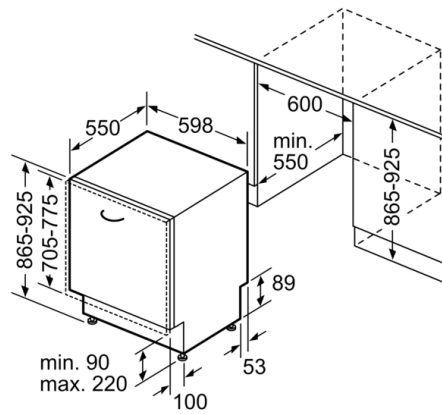

#### Technische Daten

Energieeffizienzklasse: C  
Energieverbrauch des eco-Programms pro 100 Betriebszyklen:  
74 kWh  
Höchste Anzahl von Maßgedecken: 13  
Wasserverbrauch in Litern im eco-Programm pro Betriebszyklus:  
9,5 l  
Programmdauer: 4:35 h  
Luftschallemissionen: 44 dB  
Luftschallemissionsklasse: B  
Bauform: Eingebaut  
Höhe der Arbeitsplatte: 0 mm  
Abmessungen des Gerätes: 865 x 598 x 550 mm  
Nischenmaße (H x B x T): 865-925 x 600 x 550 mm  
Approbationszertifikate: CE, VDE  
Tiefe bei geöffneter Tür (90°): 1200 mm  
Höhenverstellbare Füße: Ja - von vorne  
Höhenverstellung max.: 60 mm  
Verstellbarer Sockel: Horizontal und Vertikal  
Nettogewicht: 37,799 kg  
Bruttogewicht: 40,0 kg  
Anschlusswert: 2400 W  
Absicherung: 10 A  
Spannung: 220-240 V  
Frequenz: 50; 60 Hz  
Länge Anschlusskabel: 175 cm  
Steckerart: Schuko-/Gardy.m.Erdung  
Länge Zulaufschlauch: 165 cm  
Länge Ablaufschlauch: 190 cm  
EAN-Nummer: 4242005196913  
Art der Installation: Vollintegrierbar

#### Technische Informationen und Zubehör

- AquaStop: eine Bosch Garantie bei Wasserschäden – ein Geräteleben lang\*
- Kindersicherung (Öffnen durch zweimal drücken der Tür)
- OpenAssist
- Glasschutz-Technik
- Salzeinfüllhilfe (Trichter)
- Inkl. Einbauleisten (Edelstahl)
- Inkl. Dampfschutz-Blech
- Gerätemaße (H x B x T): 86.5 cm x 59.8 cm x 55.0 cm
- <sup>1</sup> auf einer Energieeffizienzklassen-Skala von A bis G
- <sup>2</sup> Energieverbrauch kWh/100 Betriebszyklen (im Programm Eco 50 °C)
- <sup>3</sup> Wasserverbrauch in Liter pro Betriebszyklus (im Programm Eco 50 °C)
- <sup>4</sup> Programmdauer im Programm Eco 50 °C
- \* Garantiebedingungen finden Sie unter <https://www.bosch-home.com/de/>

**Serie | 4, Vollintegrierter Geschirrspüler, 60 cm, XXL  
SBD4EB801E**

Maße in mm

▲ Steckdose  
( ) Werte mit Verlängerungssatz

Maße in mm