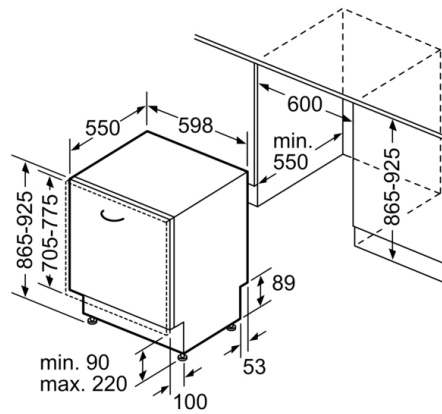

### Technische Daten

Energieeffizienzklasse: D  
Energieverbrauch des eco-Programms pro 100 Betriebszyklen: 84 kWh  
Höchste Anzahl von Maßgedecken: 13  
Wasserverbrauch in Litern im eco-Programm pro Betriebszyklus: 9,5 l  
Programmdauer: 4:35 h  
Luftschallemissionen: 42 dB  
Luftschallemissionsklasse: B  
Bauform: Eingebaut  
Höhe der Arbeitsplatte: 0 mm  
Abmessungen des Gerätes: 865 x 598 x 550 mm  
Nischenmaße (H x B x T): 865-925 x 600 x 550 mm  
Approbationszertifikate: CE, VDE  
Tiefe bei geöffneter Tür (90°): 1200 mm  
Höhenverstellbare Füße: Ja - von vorne  
Höhenverstellung max.: 60 mm  
Verstellbarer Sockel: Horizontal und Vertikal  
Nettogewicht: 42,823 kg  
Bruttogewicht: 45,0 kg  
Anschlusswert: 2400 W  
Absicherung: 10 A  
Spannung: 220-240 V  
Frequenz: 50; 60 Hz  
Länge Anschlusskabel: 175 cm  
Steckerart: Schuko-/Gardy.m.Erdung  
Länge Zulaufschlauch: 165 cm  
Länge Ablaufschlauch: 190 cm  
EAN-Nummer: 4242005195855  
Art der Installation: Vollintegrierbar

#### Technische Informationen und Zubehör

- AquaStop: eine Bosch Garantie bei Wasserschäden – ein Geräteleben lang\*
- Kindersicherung (Öffnen durch zweimal drücken der Tür)
- OpenAssist
- Glasschutz-Technik
- Salzeinfüllhilfe (Trichter)
- Inkl. Einbauleisten (Edelstahl)
- Inkl. Dampfschutz-Blech
- Gerätemaße (H x B x T): 86.5 cm x 59.8 cm x 55.0 cm
- <sup>1</sup> auf einer Energieeffizienzklassen-Skala von A bis G
- <sup>2</sup> Energieverbrauch kWh/100 Betriebszyklen (im Programm Eco 50 °C)
- <sup>3</sup> Wasserverbrauch in Liter pro Betriebszyklus (im Programm Eco 50 °C)
- <sup>4</sup> Programmdauer im Programm Eco 50 °C
- \* Garantiebedingungen finden Sie unter <https://www.bosch-home.com/de/>

**Serie | 4, Vollintegrierter Geschirrspüler, 60 cm, XXL  
SBD4EB800E**

Maße in mm

▲ Steckdose  
( ) Werte mit Verlängerungssatz

Maße in mm