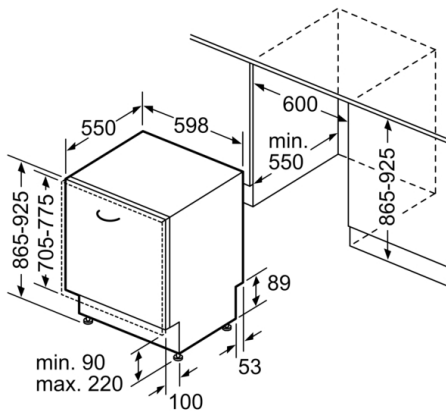

Technische Daten

Energieeffizienzklasse: D
 Energieverbrauch des eco-Programms pro 100 Betriebszyklen:
 84 kWh
 Höchste Anzahl von Maßgedecken: 13
 Wasserverbrauch in Litern im eco-Programm pro Betriebszyklus:
 9,5 l
 Programmdauer: 3:15 h
 Luftschallemissionen: 41 dB(A) re 1 pW
 Luftschallemissionsklasse: B
 Bauform: Eingebaut
 Höhe der Arbeitsplatte: 0 mm
 Abmessungen des Gerätes: 865 x 598 x 550 mm
 Nischenmaße (H x B x T): 865-925 x 600 x 550 mm
 Approbationszertifikate: CE, VDE
 Tiefe bei geöffneter Tür (90°): 1200 mm
 Höhenverstellbare Füße: Ja - von vorne
 Höhenverstellung max.: 60 mm
 Verstellbarer Sockel: Horizontal und Vertikal
 Nettogewicht: 55,313 kg
 Bruttogewicht: 57,5 kg
 Absicherung: 10 A
 Spannung: 220-240 V
 Frequenz: 50; 60 Hz
 Länge Anschlusskabel: 175 cm
 Steckerart: Schuko-/Gardy.m.Erdung
 Länge Zulaufschlauch: 165 cm
 Länge Ablaufschlauch: 190 cm
 EAN-Nummer: 4242005071395
 Art der Installation: Vollintegrierbar

Technische Informationen und Zubehör

- AquaStop: eine Bosch Garantie bei Wasserschäden – ein Geräteleben lang*
- Inkl. Dampfschutz-Blech

Maße

- Gerätemaße (H x B x T): 86.5 cm x 59.8 cm x 55.0 cm

**Serie | 8, Vollintegrierter Geschirrspüler, 60
cm, XXL
SBA88TD36E**

Maße in mm