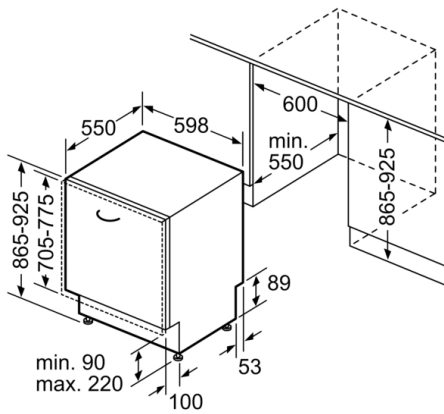

**Serie | 4, Vollintegrierter Geschirrspüler, 60
cm, XXL
SBA46PX01E**

Maße in mm