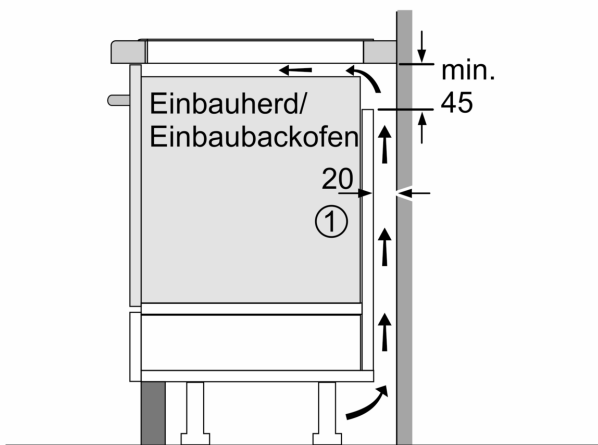

**Maße:**

- Anschlusswert: 7.4 kW
- Anschlusskabel beigelegt in Verpackung
- Min. Arbeitsplattenstärke: 16 mm

**Serie 8, Induktionskochfeld, 60 cm,  
Schwarz  
PXY675JW1E**

① Lüftungsspalt muß vorgesehen werden.

Maße in mm

① Lüftungsspalt muß vorgesehen werden.

Maße in mm

Maße in mm

Maße in mm