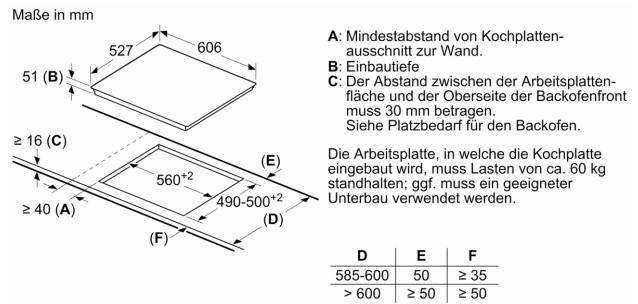

**Serie 8, Induktionskochfeld, 60 cm,
Schwarz
PXY675JW1E**

① Lüftungsspalt muß vorgesehen werden.

① Lüftungsspalt muß vorgesehen werden.

Maße in mm

Maße in mm