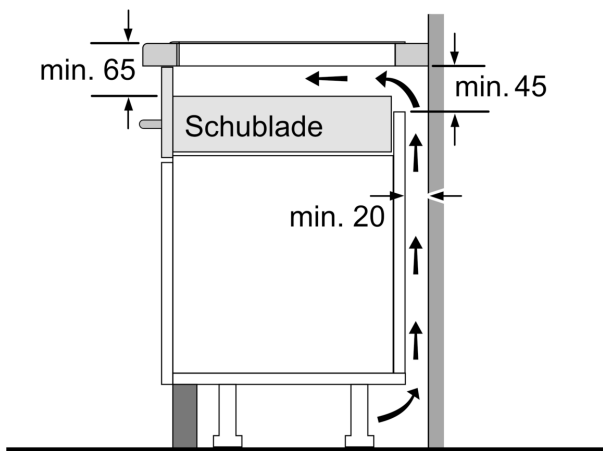

**Maße:**

- Anschlusswert: 7.4 kW
- Anschlusskabel beigelegt in Verpackung
- Min. Arbeitsplattenstärke: 16 mm

**Serie 8, Induktionskochfeld, 60 cm,  
Schwarz  
PXY675JW1E**

① Lüftungsspalt muß vorgesehen werden.

Maße in mm

① Lüftungsspalt muß vorgesehen werden.

Maße in mm

Maße in mm

Maße in mm