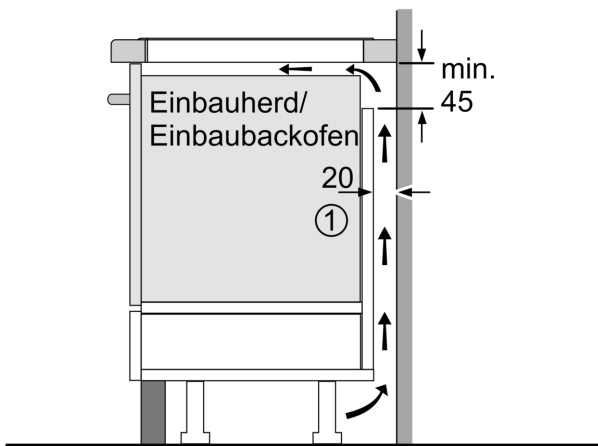

**Technische Daten**

Produktbezeichnung / -familie: .....Kochstelle Glaskeramik  
 Bauform: ..... Einbau  
 Energiequelle: ..... Elektrisch  
 Anzahl der Kochzonen: .....4  
 Min. Nischenmaße für Installation (H x B x T): .....51 x 560-560 x 490-500 mm  
 Gerätebreite: .....606 mm  
 Abmessungen des Gerätes: .....51 x 606 x 527 mm  
 Abmessungen des verpackten Gerätes: .....126 x 753 x 603 mm  
 Nettogewicht: .....13.7 kg  
 Bruttogewicht: .....16.0 kg  
 Restwärmanzeige: ..... Getrennt  
 Lage der Steuerung: .....Vorne  
 Oberflächenfarbe: .....Schwarz, Alu, gebürstet  
 Länge Anschlusskabel: .....110.0 cm  
 EAN-Nummer: .....4242002949116  
 Spannung: .....220-240 V  
 Frequenz: .....50; 60 Hz

**Schnelligkeit:**

- PowerBoost-Funktion für alle Kochzonen
- PanBoost: PowerBoost-Funktion für Pfannen

**Leistung und Größe:**

- 4 Induktions-Kochzonen mit Topferkennung
- erweiterte FlexInductions-Zone
- 17 Leistungsstufen

**Maße:**

- Anschlusswert: 7.4 kW
- Anschlusskabel beigelegt in Verpackung
- Min. Arbeitsplattenstärke: 16 mm

**Serie 8, Induktionskochfeld, 60 cm,  
Schwarz  
PXY675JW1E**

① Lüftungsspalt muß vorgesehen werden.