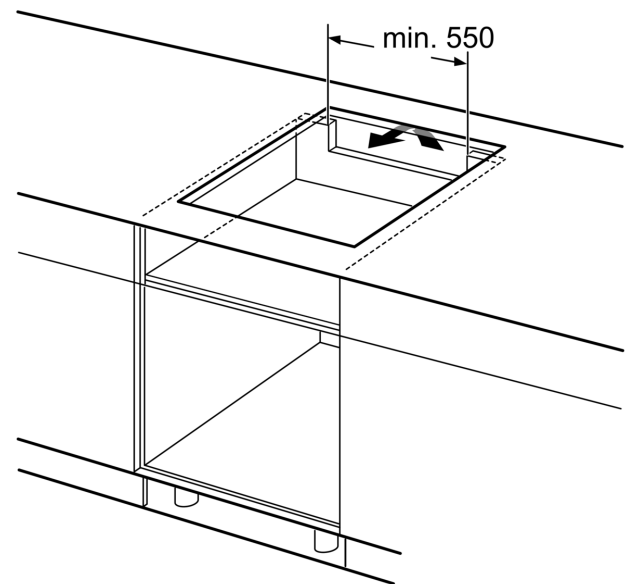

**Technische Daten**

Produktbezeichnung / -familie: .....Kochstelle Glaskeramik  
 Bauform: ..... Einbau  
 Energiequelle: ..... Elektrisch  
 Anzahl der Kochzonen: .....4  
 Min. Nischenmaße für Installation (H x B x T): .....51 x 560-560 x 490-500 mm  
 Gerätebreite: .....606 mm  
 Abmessungen des Gerätes: .....51 x 606 x 527 mm  
 Abmessungen des verpackten Gerätes: .....126 x 753 x 603 mm  
 Nettogewicht: .....13.7 kg  
 Bruttogewicht: .....16.0 kg  
 Restwärmanzeige: ..... Getrennt  
 Lage der Steuerung: .....Vorne  
 Oberflächenfarbe: .....Schwarz, Alu, gebürstet  
 Länge Anschlusskabel: .....110.0 cm  
 EAN-Nummer: .....4242002949116  
 Spannung: .....220-240 V  
 Frequenz: .....50; 60 Hz

**Maße:**

- Anschlusswert: 7.4 kW
- Anschlusskabel beigelegt in Verpackung
- Min. Arbeitsplattenstärke: 16 mm

**Serie 8, Induktionskochfeld, 60 cm,  
Schwarz  
PXY675JW1E**

① Lüftungsspalt muß vorgesehen werden.

Maße in mm

① Lüftungsspalt muß vorgesehen werden.

Maße in mm

Maße in mm

Maße in mm