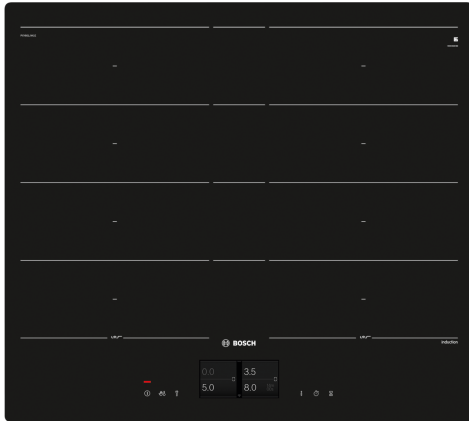

**Serie 8, Induktionskochfeld, 60 cm,  
Schwarz  
PXY601JW1E**

**Sonderzubehör**

HEZ390011 Bräter aus Edelstahl mit Glasdeckel, HEZ390012 Dampfeinsatz für Edelstahlbräter, HEZ390090 Wok-Set 3-teilig, HEZ390210 Systempfanne Ø 15cm, HEZ390220 Systempfanne Ø 19cm, HEZ390230 Systempfanne Ø 21cm, HEZ390250 Systempfanne Ø 28 cm, HEZ39050 Kabelloser Temperatursensor für Kochfeld, HEZ390512 Teppan Yaki (groß), HEZ390522 Grillplatte, HEZ9ES100 Espressokocher 4 Tassen, HEZ9FE280 Eisenpfanne Ø 18 / 28 cm, HEZ9FF010 Flex Pfanne, groß, HEZ9FF030 Flex Pfannen-Set, 3-teilig, HEZ9FF040 Flex Pfannen-Set, 4-teilig, HEZ9SE040 4 teiliges Topfset, HEZ9SE060 6 teiliges Topfset, HEZ9TY010 Teppan Yaki, HZ390011 Bräter aus Edelstahl mit Glasdeckel

**Das Induktions-Kochfeld mit PerfectCook und PerfectFry: erzielen Sie beste Ergebnisse dank automatischer Temperaturregulierung.**

- **TFT-Touchdisplay:** dank Klartext und Abbildungen einfache Bedienung des integrierten Touchdisplays.
- **Erweiterte FlexInductions-Zone:** noch mehr Flexibilität durch Zusammenschalten der Kochzonen zu einer durchgehenden Fläche, die bei größeren Töpfen noch erweitert werden können.
- **Home Connect:** Vernetzte Hausgeräte von Bosch für einen leichteren Alltag. (nur in Ländern, in denen Home Connect Service verfügbar ist)
- **MoveMode:** die automatische Kochstufeneinstellung für schnelles Ankochen auf der vorderen und Weiterköcheln auf der hinteren Kochzone.
- **PowerBoost:** Kürzere Ankochzeiten mit bis zu 50% mehr Leistung.

**Serie 8, Induktionskochfeld, 60 cm,  
Schwarz  
PXY601JW1E**

**Das Induktions-Kochfeld mit PerfectCook  
und PerfectFry: erzielen Sie beste  
Ergebnisse dank automatischer  
Temperaturregulierung.**

---

**Schnelligkeit:**

- PowerBoost-Funktion für alle Kochzonen
- PanBoost: PowerBoost-Funktion für Pfannen

**Leistung und Größe:**

- 4 Induktions-Kochzonen mit Topferkennung
- erweiterte FlexInductions-Zone
- 17 Leistungsstufen