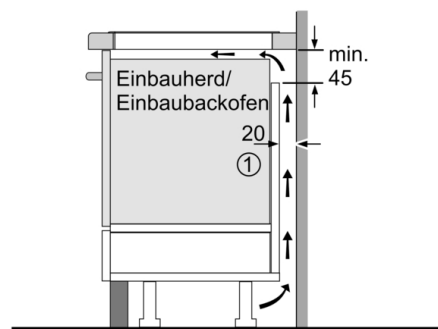

Design

- ComfortProfil mit umlaufender Lisene, carbon black

Sicherheit

- 2 stufige Restwärmeanzeige je Kochzone: Zeigt an welche Kochzonen noch heiß oder warm sind.
- Kindersicherung: Verhindert eine unbeabsichtigte Aktivierung des Kochfeldes.
- Wischschutzfunktion: Übergekochte Flüssigkeiten abwischen, ohne die Einstellungen unbeabsichtigt zu ändern (30 Sekunden sind alle Touch-Tasten blockiert).
- Hauptschalter: Alle Kochzonen auf einmal ausschalten.
- Automatische Sicherheitsabschaltung: Aus Sicherheitsgründen schaltet das Kochfeld nach einer voreingestellten Zeit ohne Interaktion automatisch ab (einstellbar).
- Energieverbrauchsanzeige: zeigt den Stromverbrauch des letzten Kochvorgangs an.

Installation

- Abmessungen des Gerätes (HxBxT mm): 51 x 916 x 527
- Erforderliche Nischengröße (HxBxT mm : 51 x 880 x (490 - 500)
- Minimale Arbeitsplattenstärke: 16 mm
- Gesamtanschlusswert: 11100 W
- PowerManagement Funktion: Begrenzen Sie bei Bedarf die maximale Leistung (Abhängig vom Sicherungsschutz der Elektroinstallation).
- Netzkabel: 110 cm, Anschlusskabel beigelegt in Verpackung
- Dieses Kochfeld kann mit 3x230V nur mit einem Neutralleiter installiert werden

Zubehör

- Kabelloser Temperatursensor für Kochfeld beigelegt

**Serie | 8, Induktionskochfeld, 90 cm,
Schwarz
PXX995KX5E**

Maße in mm

① Lüftungsspalt muß vorgesehen werden.

Maße in mm

Maße in mm