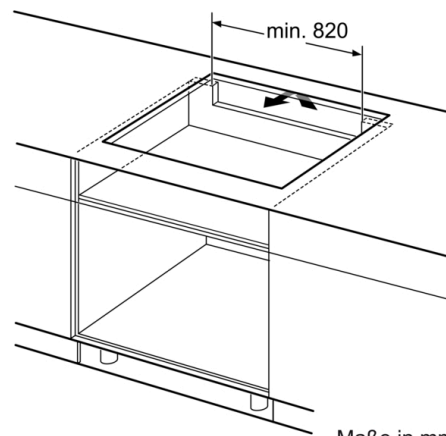

Installation

- Abmessungen des Gerätes (HxBxT mm): 51 x 916 x 527
- Erforderliche Nischengröße (HxBxT mm : 51 x 880 x (490 - 500)
- Minimale Arbeitsplattenstärke: 16 mm
- Gesamtanschlusswert: 11100 W
- PowerManagement Funktion: Begrenzen Sie bei Bedarf die maximale Leistung (Abhängig vom Sicherungsschutz der Elektroinstallation).
- Netzkabel: 110 cm, Anschlusskabel beigelegt in Verpackung
- Dieses Kochfeld kann mit 3x230V nur mit einem Neutralleiter installiert werden

Zubehör

- Kabelloser Temperatursensor für Kochfeld beigelegt

**Serie | 8, Induktionskochfeld, 90 cm,
Schwarz
PXX995KX5E**

Maße in mm

① Lüftungsspalt muß vorgesehen werden.

Maße in mm

Maße in mm