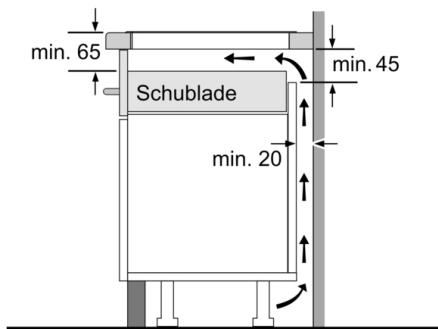

**Serie | 8, Induktionskochfeld, 90 cm,
Schwarz
PXX995KX5E**

Maße in mm