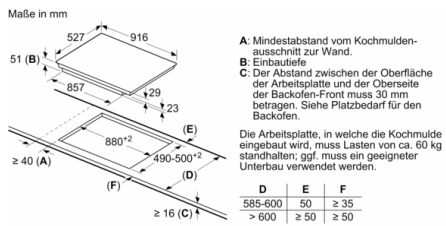

Installation

- Abmessungen des Gerätes (HxBxT mm): 51 x 916 x 527
- Erforderliche Nischengröße (HxBxT mm : 51 x 880 x (490 - 500)
- Minimale Arbeitsplattenstärke: 16 mm
- Gesamtanschlusswert: 11100 W
- PowerManagement Funktion: Begrenzen Sie bei Bedarf die maximale Leistung (Abhängig vom Sicherungsschutz der Elektroinstallation).
- Netzkabel: 110 cm, Anschlusskabel beigelegt in Verpackung
- Dieses Kochfeld kann mit 3x230V nur mit einem Neutralleiter installiert werden

Zubehör

- Kabelloser Temperatursensor für Kochfeld beigelegt

**Serie | 8, Induktionskochfeld, 90 cm,
Schwarz
PXX995KX5E**

Maße in mm

① Lüftungsspalt muß vorgesehen werden.

Maße in mm

Maße in mm