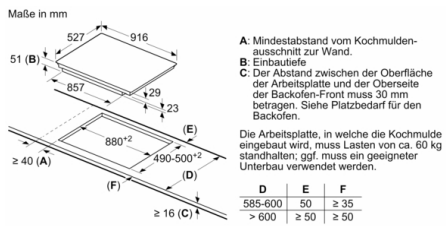

**Serie | 8, Induktionskochfeld, 90 cm,
Schwarz
PXX995DX6E**

Maße in mm

① Lüftungsspalt muß vorgesehen werden.

Maße in mm

Maße in mm