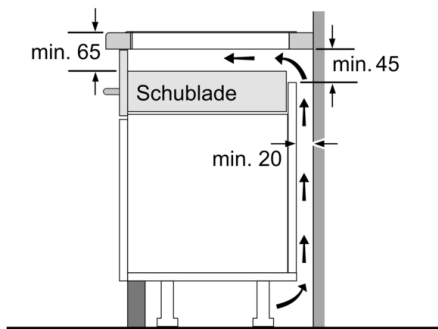

**Serie | 8, Induktionskochfeld, 90 cm,
Schwarz
PXX995DX6E**

Maße in mm