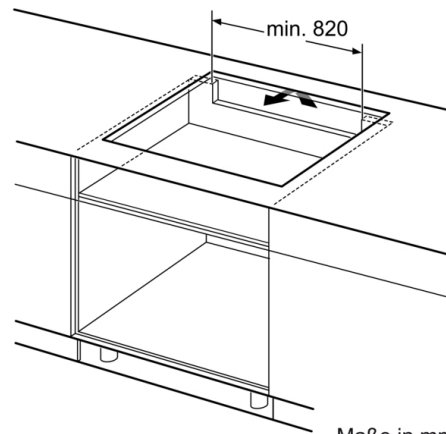

### **Installation**

- Abmessungen des Gerätes (HxBxT mm): 51 x 916 x 527
- Erforderliche Nischengröße (HxBxT mm : 51 x 880 x (490 - 500)
- Minimale Arbeitsplattenstärke: 16 mm
- Gesamtanschlusswert: 11100 W
- PowerManagement Funktion: Begrenzen Sie bei Bedarf die maximale Leistung (Abhängig vom Sicherungsschutz der Elektroinstallation).
- Netzkabel: 110 cm, Anschlusskabel beigelegt in Verpackung
- Dieses Kochfeld kann mit 3x230V nur mit einem Neutralleiter installiert werden

Maße in mm

① Lüftungsspalt muß vorgesehen werden.

Maße in mm

Maße in mm