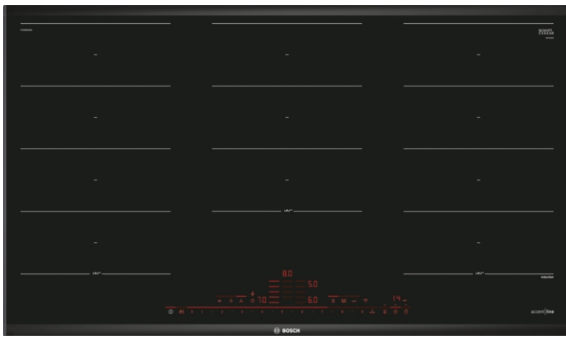

**Serie | 8, Induktionskochfeld, 90 cm,
Schwarz
PXX995DX6E**

Zubehör

1 x Kabelloser Temperatursensor für Kochfeld

**Das Induktions-Kochfeld mit PerfectCook
und PerfectFry: erzielen Sie beste
Ergebnisse dank automatischer
Temperaturregulierung.**

- **DirectSelect Premium:** direkte, einfachste Auswahl der gewünschten Kochzonen, Leistungsstufen und zusätzlicher Funktionen.
- **FlexInduktions-Zone:** Flexibles Zusammenschalten von Kochzonen zu einer durchgehenden Fläche für kleine Töpfe bis hin zu großem Sonderzubehör
- **PerfectCook Kochsensor:** verhindert Über- oder Verkochen durch präzise Regulierung der Kochtemperatur.
- **Home Connect:** Vernetzte Hausgeräte von Bosch für einen leichteren Alltag. (nur in Ländern, in denen Home Connect Service verfügbar ist)
- **MoveMode:** die automatische Kochstufeneinstellung für schnelles Ankochen auf der vorderen und Weiterköcheln auf der hinteren Kochzone.

Technische Daten

Gerätetyp : Kochstelle Glaskeramik

Bauform : Eingebaut

Energiequelle : Elektro

Anzahl der Kochzonen, die gleichzeitig benutzt werden können :
5

Nischenmaße (H x B x T) : 51 x 880-880 x 490-500 mm

Gerätebreite : 916 mm

Abmessungen des Gerätes : 51 x 916 x 527 mm

Abmessungen des verpackten Gerätes : 126 x 1073 x 608 mm

Nettogewicht : 21,033 kg

Bruttogewicht : 22,8 kg

Restwärmeanzeige : Getrennt

Lage der Steuerung : Vorne

Hauptoberflächenmaterial : Glaskeramik

Oberflächenfarbe : Schwarz

Approbationszertifikate : AENOR, CE

Länge Anschlusskabel : 110 cm

EAN-Nummer : 4242005123322

Elektroanschlusswert : 11100 W

Spannung : 220-240 V

Frequenz : 50; 60 Hz

4 242005 123322