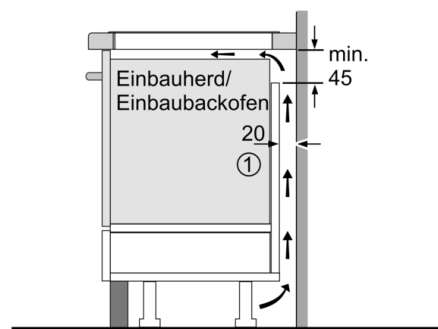

① Lüftungsspalt muß vorgesehen werden.

Maße in mm