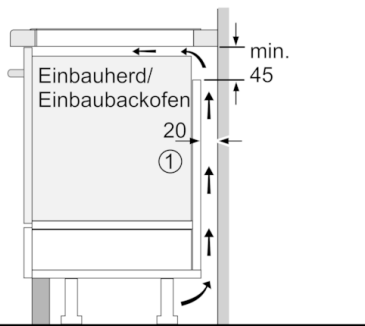

**Technische Daten**

Gerätetyp :	Kochstelle Glaskeramik
Bauform :	Eingebaut
Energiequelle :	Elektro
Anzahl der Kochzonen, die gleichzeitig benutzt werden können :	4
Nischenmaße (H x B x T) (mm) :	51 x 880-880 x 330-330
Gerätebreite (mm) :	916
Abmessungen des Gerätes (mm) :	51 x 916 x 353
Abmessungen des verpackten Gerätes (mm) :	126 x 1031 x 472
Nettogewicht (kg) :	14,615
Bruttogewicht (kg) :	15,8
Restwärmanzeige :	Getrennt
Lage der Steuerung :	Vorne
Hauptoberflächenmaterial :	Glaskeramik
Oberflächenfarbe :	Schwarz
Approbationszertifikate :	AENOR, CE
Länge Anschlusskabel (cm) :	110
EAN-Nummer :	4242002854458
Elektroanschlusswert (W) :	7400
Spannung (V) :	220-240
Frequenz (Hz) :	60; 50

**Schnelligkeit:**

- PowerBoost-Funktion für alle Kochzonen

**Leistung und Größe:**

- 4 Induktions-Kochzonen mit Topferkennung
- 2 FlexInduktions-Zonen
- 17 Leistungsstufen

**Umwelt und Sicherheit:**

- 2 stufige Restwärmeanzeige je Kochzone
- Topferkennung  
PowerManagement Funktion  
Automatische Sicherheitsabschaltung  
Kindersicherung  
Wischschutzfunktion
- Energieverbrauchsanzeige

**Maße:**

- Einbaumaße: (H/B/T) 51 mm x 880 mm x 330 mm
- Gerätemaße: (B/T) 916 mm x 353 mm
- Anschlusswert: 7.4 kW
- Anschlusskabel beigelegt in Verpackung
- Min. Arbeitsplattenstärke: 16 mm

**Serie | 6, Induktionskochfeld, 90 cm,  
Schwarz  
PXX275FC1E**