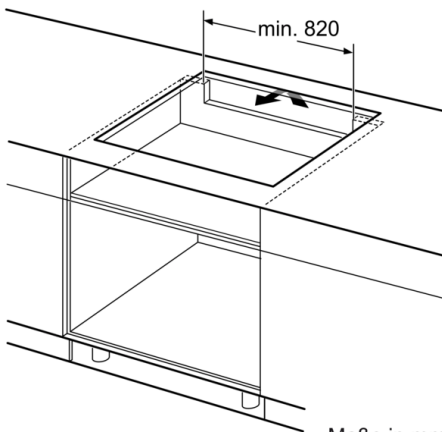

**Technische Daten**

Gerätetyp :	Kochstelle Glaskeramik
Bauform :	Eingebaut
Energiequelle :	Elektro
Anzahl der Kochzonen, die gleichzeitig benutzt werden können :	4
Nischenmaße (H x B x T) (mm) :	51 x 880-880 x 330-330
Gerätebreite (mm) :	916
Abmessungen des Gerätes (mm) :	51 x 916 x 353
Abmessungen des verpackten Gerätes (mm) :	126 x 1031 x 472
Nettogewicht (kg) :	14,615
Bruttogewicht (kg) :	15,8
Restwärmanzeige :	Getrennt
Lage der Steuerung :	Vorne
Hauptoberflächenmaterial :	Glaskeramik
Oberflächenfarbe :	Schwarz
Approbationszertifikate :	AENOR, CE
Länge Anschlusskabel (cm) :	110
EAN-Nummer :	4242002854458
Elektroanschlusswert (W) :	7400
Spannung (V) :	220-240
Frequenz (Hz) :	60; 50

**Maße:**

- Einbaumaße: (H/B/T) 51 mm x 880 mm x 330 mm
- Gerätemaße: (B/T) 916 mm x 353 mm
- Anschlusswert: 7.4 kW
- Anschlusskabel beigelegt in Verpackung
- Min. Arbeitsplattenstärke: 16 mm

**Serie | 6, Induktionskochfeld, 90 cm,  
Schwarz  
PXX275FC1E**

① Lüftungsspalt muß vorgesehen werden.

Maße in mm

Maße in mm

① Lüftungsspalt muß vorgesehen werden.

Maße in mm

① Lüftungsspalt muß vorgesehen werden.

Maße in mm