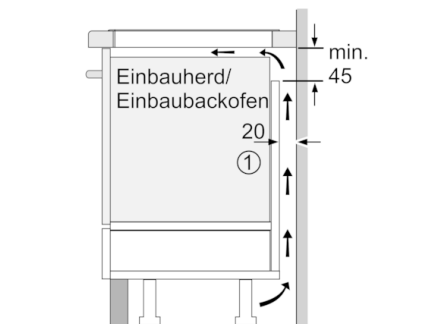

**Technische Daten**

Gerätetyp :	Kochstelle Glaskeramik
Bauform :	Eingebaut
Energiequelle :	Elektro
Anzahl der Kochzonen, die gleichzeitig benutzt werden können :	4
Nischenmaße (H x B x T) (mm) :	51 x 880-880 x 330-330
Gerätebreite (mm) :	916
Abmessungen des Gerätes (mm) :	51 x 916 x 353
Abmessungen des verpackten Gerätes (mm) :	126 x 1031 x 472
Nettogewicht (kg) :	14,615
Bruttogewicht (kg) :	15,8
Restwärmanzeige :	Getrennt
Lage der Steuerung :	Vorne
Hauptoberflächenmaterial :	Glaskeramik
Oberflächenfarbe :	Schwarz
Approbationszertifikate :	AENOR, CE
Länge Anschlusskabel (cm) :	110
EAN-Nummer :	4242002854458
Elektroanschlusswert (W) :	7400
Spannung (V) :	220-240
Frequenz (Hz) :	60; 50

**Maße:**

- Einbaumaße: (H/B/T) 51 mm x 880 mm x 330 mm
- Gerätemaße: (B/T) 916 mm x 353 mm
- Anschlusswert: 7.4 kW
- Anschlusskabel beigelegt in Verpackung
- Min. Arbeitsplattenstärke: 16 mm

**Serie | 6, Induktionskochfeld, 90 cm,  
Schwarz  
PXX275FC1E**

① Lüftungsspalt muß vorgesehen werden.

Maße in mm

Maße in mm

① Lüftungsspalt muß vorgesehen werden.

Maße in mm

① Lüftungsspalt muß vorgesehen werden.

Maße in mm