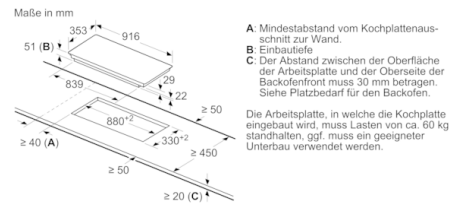

**Serie | 6, Induktionskochfeld, 90 cm,
Schwarz
PXX275FC1E**

① Lüftungsspalt muß vorgesehen werden.

Maße in mm

Maße in mm

① Lüftungsspalt muß vorgesehen werden.

Maße in mm

① Lüftungsspalt muß vorgesehen werden.

Maße in mm