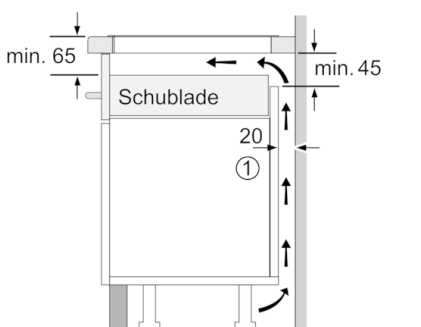

**Technische Daten**

Gerätetyp :	Kochstelle Glaskeramik
Bauform :	Eingebaut
Energiequelle :	Elektro
Anzahl der Kochzonen, die gleichzeitig benutzt werden können :	4
Nischenmaße (H x B x T) (mm) :	51 x 880-880 x 330-330
Gerätebreite (mm) :	916
Abmessungen des Gerätes (mm) :	51 x 916 x 353
Abmessungen des verpackten Gerätes (mm) :	126 x 1031 x 472
Nettogewicht (kg) :	14,615
Bruttogewicht (kg) :	15,8
Restwärmanzeige :	Getrennt
Lage der Steuerung :	Vorne
Hauptoberflächenmaterial :	Glaskeramik
Oberflächenfarbe :	Schwarz
Approbationszertifikate :	AENOR, CE
Länge Anschlusskabel (cm) :	110
EAN-Nummer :	4242002854458
Elektroanschlusswert (W) :	7400
Spannung (V) :	220-240
Frequenz (Hz) :	60; 50

**Maße:**

- Einbaumaße: (H/B/T) 51 mm x 880 mm x 330 mm
- Gerätemaße: (B/T) 916 mm x 353 mm
- Anschlusswert: 7.4 kW
- Anschlusskabel beigelegt in Verpackung
- Min. Arbeitsplattenstärke: 16 mm

**Serie | 6, Induktionskochfeld, 90 cm,  
Schwarz  
PXX275FC1E**

① Lüftungsspalt muß vorgesehen werden.

Maße in mm

Maße in mm

① Lüftungsspalt muß vorgesehen werden.

Maße in mm

① Lüftungsspalt muß vorgesehen werden.

Maße in mm