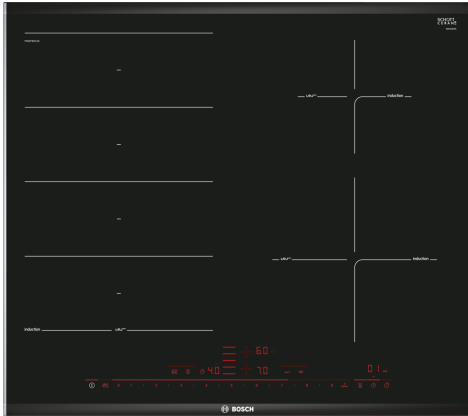

Serie 8, Induktionskochfeld, 60 cm, Schwarz, Mit Rahmen aufliegend PXE675DC1E

Sonderzubehör

HEZ9SE040 4 teiliges Topfset, HEZ9SE060 6 teiliges Topfset, HEZ9TY010 Teppan Yaki, HZ390011 Bräter aus Edelstahl mit Glasdeckel, HEZ390011 Bräter aus Edelstahl mit Glasdeckel, HEZ390012 Dampfeinsatz für Edelstahlbräter, HEZ390090 Wok-Set 3-teilig, HEZ390210 Systempfanne Ø 15cm, HEZ390512 Teppan Yaki (groß), HEZ390522 Grillplatte, HEZ394301 Verbindungsleiste, HEZ9ES100 Espressokocher 4 Tassen, HEZ9FE280 Eisenpfanne Ø 18 / 28 cm, HEZ9FF010 Flex Pfanne, groß, HEZ9FF030 Flex Pfannen-Set, 3-teilig, HEZ9FF040 Flex Pfannen-Set, 4-teilig

- **Direct Select Premium:** großflächige und intuitive Touch-Oberfläche.
- **Flex Induction:** Ein Kochfeld, das deine Töpfen und Pfannen mehr Platz bietet.
- **PerfectFry Bratsensor:** lässt nichts anbrennen.
- **Move Mode:** die automatische Kochstufeneinstellung für schnelles Ankochen auf der vorderen und Weiterköcheln auf der hinteren Kochzone.
- **Power Boost:** bis zu 50 % mehr Power für schnelleres Erhitzen deines Induktionskochfeldes.

Technische Daten

Produktbezeichnung / -familie:Kochstelle Glaskeramik
 Bauform: Einbau
 Energiequelle: Elektrisch
 Anzahl der Kochzonen:4
 Min. Nischenmaße für Installation (H x B x T):51 x 560-560 x 490-500 mm
 Gerätebreite:606 mm
 Abmessungen des Gerätes:51 x 606 x 527 mm
 Abmessungen des verpackten Gerätes:126 x 753 x 603 mm
 Nettogewicht:13.0 kg
 Bruttogewicht:15.3 kg
 Restwärmeanzeige: Getrennt
 Lage der Steuerung:Vorne
 Hauptoberflächenmaterial: Glaskeramik
 Oberflächenfarbe:Schwarz, Alu, gebürstet
 Länge Anschlusskabel:110.0 cm
 EAN-Nummer:4242002849003
 Spannung:220-240 V
 Frequenz:60; 50 Hz

**Serie 8, Induktionskochfeld, 60 cm,
Schwarz, Mit Rahmen aufliegend
PXE675DC1E**

① Lüftungsspalt muß vorgesehen werden.

Maße in mm

Maße in mm

Maße in mm