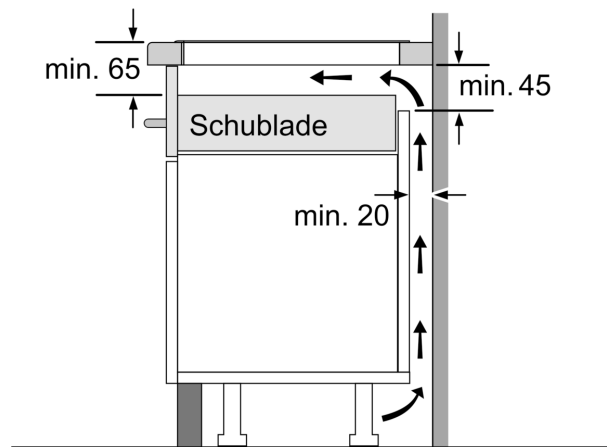

Technische Daten

Produktbezeichnung / -familie:Kochstelle Glaskeramik
 Bauform: Einbau
 Energiequelle: Elektrisch
 Anzahl der Kochzonen:4
 Min. Nischenmaße für Installation (H x B x T):51 x 560-560 x 490-500 mm
 Gerätebreite:606 mm
 Abmessungen des Gerätes:51 x 606 x 527 mm
 Abmessungen des verpackten Gerätes:126 x 753 x 603 mm
 Nettogewicht:13.0 kg
 Bruttogewicht:15.3 kg
 Restwärmeanzeige: Getrennt
 Lage der Steuerung:Vorne
 Hauptoberflächenmaterial: Glaskeramik
 Oberflächenfarbe:Schwarz, Alu, gebürstet
 Länge Anschlusskabel:110.0 cm
 EAN-Nummer:4242002849003
 Spannung:220-240 V
 Frequenz:60; 50 Hz

**Serie 8, Induktionskochfeld, 60 cm,
Schwarz, Mit Rahmen aufliegend
PXE675DC1E**

① Lüftungsspalt muß vorgesehen werden.

Maße in mm

Maße in mm

Maße in mm