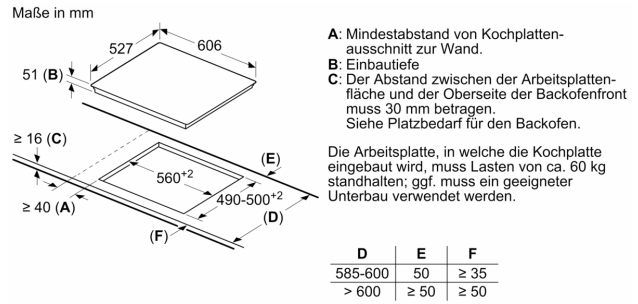

Technische Daten

Produktbezeichnung / -familie:Kochstelle Glaskeramik
 Bauform: Einbau
 Energiequelle: Elektrisch
 Anzahl der Kochzonen:4
 Min. Nischenmaße für Installation (H x B x T):51 x 560-560 x 490-500 mm
 Gerätebreite:606 mm
 Abmessungen des Gerätes:51 x 606 x 527 mm
 Abmessungen des verpackten Gerätes:126 x 753 x 603 mm
 Nettogewicht:13.0 kg
 Bruttogewicht:15.3 kg
 Restwärmeanzeige: Getrennt
 Lage der Steuerung:Vorne
 Hauptoberflächenmaterial: Glaskeramik
 Oberflächenfarbe:Schwarz, Alu, gebürstet
 Länge Anschlusskabel:110.0 cm
 EAN-Nummer:4242002849003
 Spannung:220-240 V
 Frequenz:60; 50 Hz

**Serie 8, Induktionskochfeld, 60 cm,
Schwarz, Mit Rahmen aufliegend
PXE675DC1E**

① Lüftungsspalt muß vorgesehen werden.

Maße in mm

Maße in mm

Maße in mm