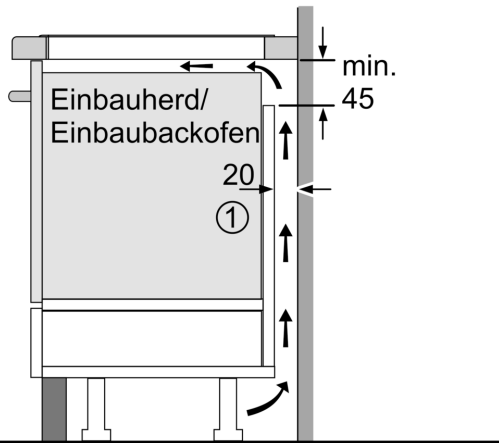

Serie 8, Induktionskochfeld, 60 cm, Schwarz, Mit Rahmen aufliegend PXE675DC1E

Sonderzubehör

HEZ9SE040 4 teiliges Topfset, HEZ9SE060 6 teiliges Topfset, HEZ9TY010 Teppan Yaki, HZ390011 Bräter aus Edelstahl mit Glasdeckel, HEZ390011 Bräter aus Edelstahl mit Glasdeckel, HEZ390012 Dampfeinsatz für Edelstahlbräter, HEZ390090 Wok-Set 3-teilig, HEZ390210 Systempfanne Ø 15cm, HEZ390512 Teppan Yaki (groß), HEZ390522 Grillplatte, HEZ394301 Verbindungsleiste, HEZ9ES100 Espressokocher 4 Tassen, HEZ9FE280 Eisenpfanne Ø 18 / 28 cm, HEZ9FF010 Flex Pfanne, groß, HEZ9FF030 Flex Pfannen-Set, 3-teilig, HEZ9FF040 Flex Pfannen-Set, 4-teilig

- **Direct Select Premium:** großflächige und intuitive Touch-Oberfläche.
- **Flex Induction:** Ein Kochfeld, das deine Töpfen und Pfannen mehr Platz bietet.
- **PerfectFry Bratsensor:** lässt nichts anbrennen.
- **Move Mode:** die automatische Kochstufeneinstellung für schnelles Ankochen auf der vorderen und Weiterköcheln auf der hinteren Kochzone.
- **Power Boost:** bis zu 50 % mehr Power für schnelleres Erhitzen deines Induktionskochfeldes.

Technische Daten

Produktbezeichnung / -familie:Kochstelle Glaskeramik
 Bauform: Einbau
 Energiequelle: Elektrisch
 Anzahl der Kochzonen:4
 Min. Nischenmaße für Installation (H x B x T):51 x 560-560 x 490-500 mm
 Gerätebreite:606 mm
 Abmessungen des Gerätes:51 x 606 x 527 mm
 Abmessungen des verpackten Gerätes:126 x 753 x 603 mm
 Nettogewicht:13.0 kg
 Bruttogewicht:15.3 kg
 Restwärmeanzeige: Getrennt
 Lage der Steuerung:Vorne
 Hauptoberflächenmaterial: Glaskeramik
 Oberflächenfarbe:Schwarz, Alu, gebürstet
 Länge Anschlusskabel:110.0 cm
 EAN-Nummer:4242002849003
 Spannung:220-240 V
 Frequenz:60; 50 Hz

**Serie 8, Induktionskochfeld, 60 cm,
Schwarz, Mit Rahmen aufliegend
PXE675DC1E**

① Lüftungsspalt muß vorgesehen werden.

Maße in mm

Maße in mm

Maße in mm