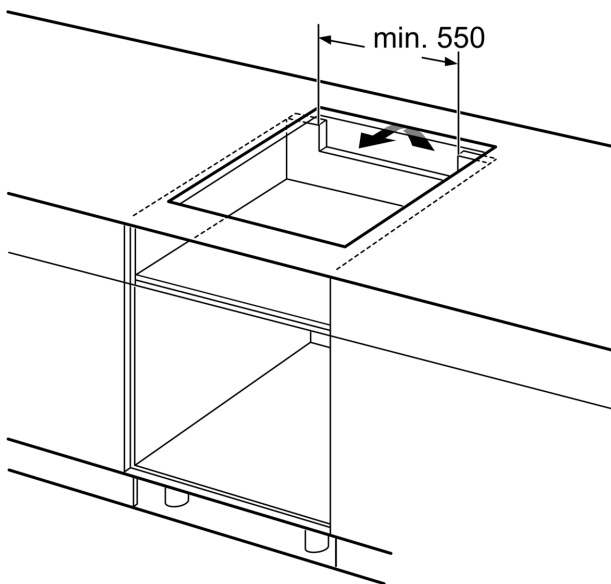

Technische Daten

Produktbezeichnung / -familie:Kochstelle Glaskeramik
 Bauform: Einbau
 Energiequelle: Elektrisch
 Anzahl der Kochzonen:4
 Min. Nischenmaße für Installation (H x B x T):51 x 560-560 x 490-500 mm
 Gerätebreite:606 mm
 Abmessungen des Gerätes:51 x 606 x 527 mm
 Abmessungen des verpackten Gerätes:126 x 753 x 603 mm
 Nettogewicht:13.0 kg
 Bruttogewicht:15.3 kg
 Restwärmeanzeige: Getrennt
 Lage der Steuerung:Vorne
 Hauptoberflächenmaterial: Glaskeramik
 Oberflächenfarbe:Schwarz, Alu, gebürstet
 Länge Anschlusskabel:110.0 cm
 EAN-Nummer:4242002849003
 Spannung:220-240 V
 Frequenz:60; 50 Hz

**Serie 8, Induktionskochfeld, 60 cm,
Schwarz, Mit Rahmen aufliegend
PXE675DC1E**

① Lüftungsspalt muß vorgesehen werden.

Maße in mm

Maße in mm

Maße in mm