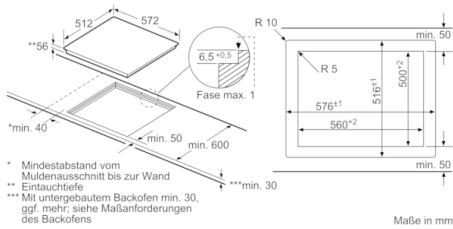

① Lüftungsspalt muß vorgesehen werden.

Maße in mm