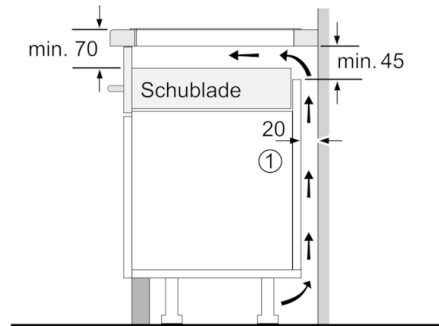

① Lüftungsspalt muß vorgesehen werden.

Maße in mm