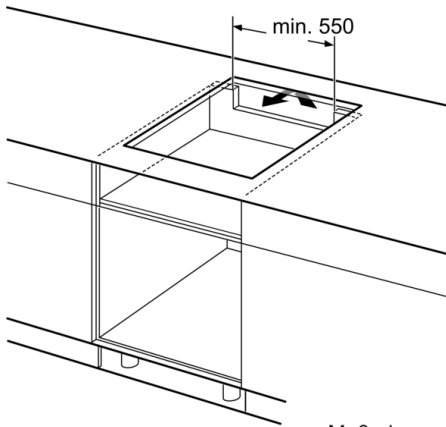

**Serie | 8, Induktionskochfeld, 60 cm,
Schwarz
PXE601DC1E**

Maße in mm