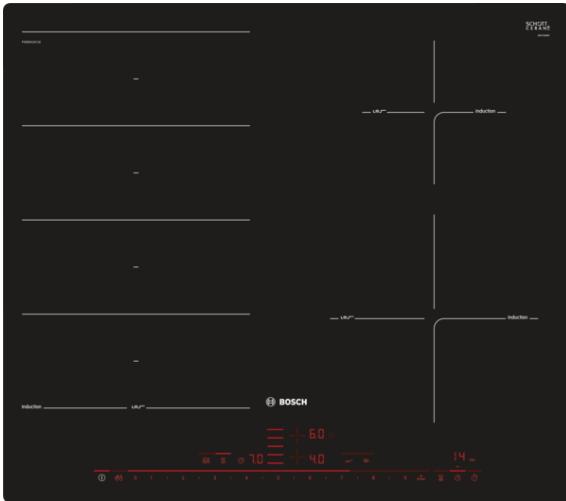

**Serie | 8, Induktionskochfeld, 60 cm,
Schwarz
PXE601DC1E**

- **DirectSelect Premium:** direkte, einfachste Auswahl der gewünschten Kochzonen, Leistungsstufen und zusätzlicher Funktionen.
- **FlexInduktions-Zone:** Flexibles Zusammenschalten von Kochzonen zu einer durchgehenden Fläche für kleine Töpfe bis hin zu großem Sonderzubehör
- **PerfectFry Bratsensor:** für einen optimalen Bräunungsgrad des Bratguts dank Sensorsteuerung in 5 Leistungsstufen.
- **MoveMode:** die automatische Kochstufeneinstellung für schnelles Ankochen auf der vorderen und Weiterköcheln auf der hinteren Kochzone.
- **PowerBoost:** Kürzere Ankochzeiten mit bis zu 50% mehr Leistung.

Technische Daten

Gerätetyp :	Kochstelle Glaskeramik
Bauform :	Eingebaut
Energiequelle :	Elektro
Anzahl der Kochzonen, die gleichzeitig benutzt werden können :	4
Gerätebreite (mm) :	572
Abmessungen des Gerätes (mm) :	56 x 572 x 512
Abmessungen des verpackten Gerätes (mm) :	126 x 753 x 603
Nettogewicht (kg) :	14,071
Bruttogewicht (kg) :	15,3
Restwärmanzeige :	Getrennt
Lage der Steuerung :	Vorne
Hauptoberflächenmaterial :	Glaskeramik
Oberflächenfarbe :	Schwarz
Approbatonszertifikate :	AENOR, CE
Länge Anschlusskabel (cm) :	110
EAN-Nummer :	4242002915814
Elektroanschlusswert (W) :	7400
Spannung (V) :	220-240
Frequenz (Hz) :	60; 50

Serie | 8, Induktionskochfeld, 60 cm, Schwarz PXE601DC1E

Design:

- flächenbündig

Ausstattung:

- DirectSelect Premium
- PerfectFry Bratsensor mit 5 Temperaturstufen
- QuickStart
- ReStart
- MoveMode (3-stufig)
- TopControl-Digitalanzeige
- Timer mit Abschaltfunktion je Kochzone
 - Kurzzeitwecker
 - Count-up Timer

Maße:

- Anschlusswert: 7.4 kW
- Anschlusskabel beigelegt in Verpackung
- Min. Arbeitsplattenstärke: 16 mm
- Für den Einbau in Stein- oder Granitarbeitsplatten

**Serie | 8, Induktionskochfeld, 60 cm,
Schwarz
PXE601DC1E**