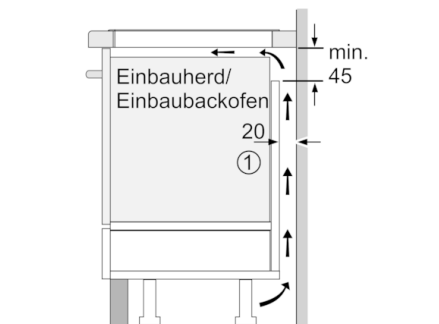

① Lüftungsspalt muß vorgesehen werden.

Maße in mm