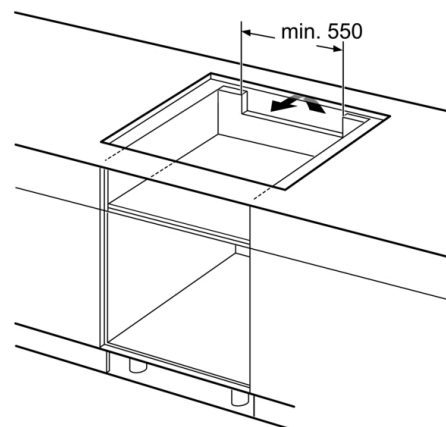

Installation

- Abmessungen des Gerätes (HxBxT mm): 51 x 802 x 522
- Erforderliche Nischengröße (HxBxT mm : 51 x 750 x (490 - 500)
- Minimale Arbeitsplattenstärke: 16 mm
- Gesamtanschlusswert: 7400 W
- PowerManagement Funktion: Begrenzen Sie bei Bedarf die maximale Leistung (Abhängig vom Sicherungsschutz der Elektroinstallation).
- Netzkabel: 110 cm, Anschlusskabel beigelegt in Verpackung

**Serie | 6, Induktionskochfeld, 80 cm,
Schwarz
PVS831FC5E**

① Lüftungsspalt muß vorgesehen werden.

Maße in mm

Maße in mm

Maße in mm