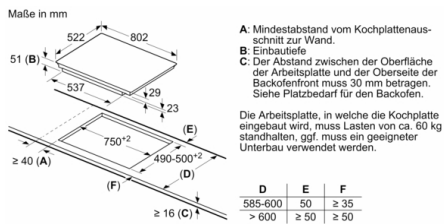

Installation

- Abmessungen des Gerätes (HxBxT mm): 51 x 802 x 522
- Erforderliche Nischengröße (HxBxT mm : 51 x 750 x (490 - 500)
- Minimale Arbeitsplattenstärke: 16 mm
- Gesamtanschlusswert: 7400 W
- PowerManagement Funktion: Begrenzen Sie bei Bedarf die maximale Leistung (Abhängig vom Sicherungsschutz der Elektroinstallation).
- Netzkabel: 110 cm, Anschlusskabel beigelegt in Verpackung

**Serie | 6, Induktionskochfeld, 80 cm,
Schwarz
PVS831FC5E**

① Lüftungsspalt muß vorgesehen werden.

Maße in mm

Maße in mm

Maße in mm