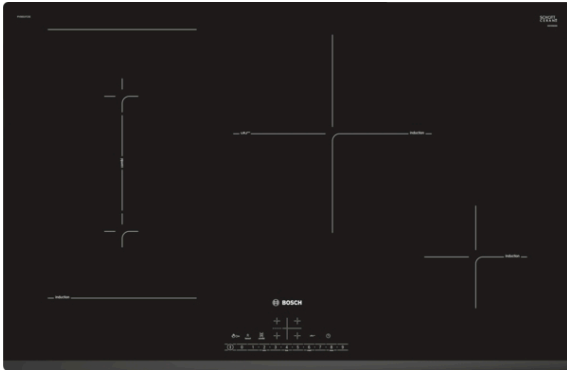

**Serie | 6, Induktionskochfeld, 80 cm,
Schwarz
PVS831FC5E**

Sonderzubehör

HEZ9ES100 :
HEZ9SE040 : 4 teiliges Topfset
HEZ9SE060 : 6 teiliges Topfset

**Die CombiInduction Kochstelle:
platzieren Sie großes, ovales oder
rechteckiges Kochgeschirr auf zwei
zusammenschaltbaren Kochzonen.**

- **DirectSelect:** direkte, einfache Auswahl der gewünschten Kochzone, Leistungsstufe und zusätzlicher Funktionen.
- **CombiZone:** Verbinden Sie zwei Induktionsfelder, um große Töpfe zu erhitzen.
- **PerfectFry Bratsensor:** lässt nichts anbrennen.
- **PowerBoost:** bis zu 50 % mehr Power für schnelleres Erhitzen Ihres Induktionskochfeldes.
- **ReStart:** Sollte einmal etwas überkochen, schaltet sich das Kochfeld automatisch aus und speichert die zuletzt gewählte Einstellung.

Technische Daten

Gerätetyp : Kochstelle Glaskeramik
Bauform : Eingebaut
Energiequelle : Elektro
Anzahl der Kochzonen, die gleichzeitig benutzt werden können :
4
Nischenmaße (H x B x T) : 51 x 750-750 x 490-500 mm
Gerätebreite : 802 mm
Abmessungen des Gerätes : 51 x 802 x 522 mm
Abmessungen des verpackten Gerätes : 126 x 953 x 608 mm
Nettogewicht : 15,090 kg
Bruttogewicht : 16,5 kg
Restwärmanzeige : Getrennt
Lage der Steuerung : Vorne
Hauptoberflächenmaterial : Glaskeramik
Oberflächenfarbe : Schwarz
Approbationszertifikate : AENOR, CE
Länge Anschlusskabel : 110 cm
EAN-Nummer : 4242005088782
Elektroanschlusswert : 7400 W
Spannung : 220-240 V
Frequenz : 50; 60 Hz

Serie | 6, Induktionskochfeld, 80 cm, Schwarz PVS831FC5E

Die CombiInduction Kochstelle: platzieren Sie großes, ovales oder rechteckiges Kochgeschirr auf zwei zusammenschaltbaren Kochzonen.

- 80 cm: Platz für 4 Töpfe oder Pfannen.