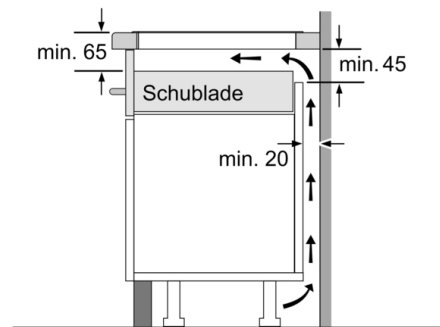

Installation

- Abmessungen des Gerätes (HxBxT mm): 51 x 802 x 522
- Erforderliche Nischengröße (HxBxT mm : 51 x 750 x (490 - 500)
- Minimale Arbeitsplattenstärke: 16 mm
- Gesamtanschlusswert: 7400 W
- PowerManagement Funktion: Begrenzen Sie bei Bedarf die maximale Leistung (Abhängig vom Sicherungsschutz der Elektroinstallation).
- Netzkabel: 110 cm, Anschlusskabel beigelegt in Verpackung

**Serie | 6, Induktionskochfeld, 80 cm,
Schwarz
PVS831FC5E**

① Lüftungsspalt muß vorgesehen werden.

Maße in mm

Maße in mm

Maße in mm