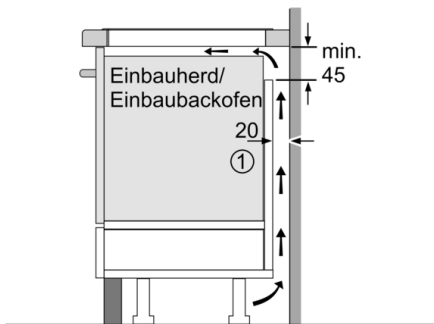

**Serie | 6, Induktionskochfeld, 80 cm,
Schwarz
PVS831FC5E**

① Lüftungsspalt muß vorgesehen werden.

Maße in mm