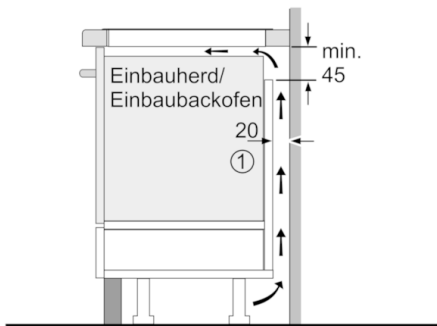

**Technische Daten**

Gerätetyp :	Kochstelle Glaskeramik
Bauform :	Eingebaut
Energiequelle :	Elektro
Anzahl der Kochzonen, die gleichzeitig benutzt werden können :	4
Nischenmaße (H x B x T) (mm) :	51 x 560-560 x 490-500
Gerätebreite (mm) :	606
Abmessungen des Gerätes (mm) :	51 x 606 x 527
Abmessungen des verpackten Gerätes (mm) :	126 x 753 x 603
Nettogewicht (kg) :	12,916
Bruttogewicht (kg) :	14,0
Restwärmanzeige :	Getrennt
Lage der Steuerung :	rechts
Hauptoberflächenmaterial :	Glaskeramik
Oberflächenfarbe :	Alu, gebürstet, Schwarz
Rahmenfarbe :	Alu, gebürstet
Approbationszertifikate :	AENOR, CE
Länge Anschlusskabel (cm) :	110
EAN-Nummer :	4242002870823
Elektroanschlusswert (W) :	6900
Spannung (V) :	220-240
Frequenz (Hz) :	60; 50

- 4 Induktions-Kochzonen mit Topferkennung
- CombiZone
- 17 Leistungsstufen

**Umwelt und Sicherheit:**

- Energieverbrauchsanzeige
- 2 stufige Restwärmeanzeige je Kochzone
- Topferkennung  
PowerManagement Funktion  
Automatische Sicherheitsabschaltung  
Kindersicherung  
Wischschutzfunktion

**Maße:**

- Anschlusswert: 6,9 kW
- Anschlusskabel (1,1 m)
- Anschlusskabel beigelegt in Verpackung
- Min. Arbeitsplattenstärke: 30 mm
- Kombinierbar mit Glaskeramik-Kochstellen im Komfort-Design

**Serie | 6, Induktionskochfeld, 60 cm,  
Schwarz  
PVS695FB1E**