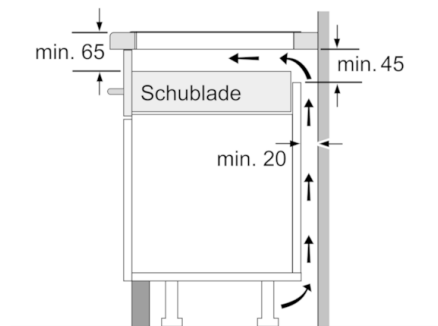

**Technische Daten**

Gerätetyp :	Kochstelle Glaskeramik
Bauform :	Eingebaut
Energiequelle :	Elektro
Anzahl der Kochzonen, die gleichzeitig benutzt werden können :	4
Nischenmaße (H x B x T) (mm) :	51 x 560-560 x 490-500
Gerätebreite (mm) :	606
Abmessungen des Gerätes (mm) :	51 x 606 x 527
Abmessungen des verpackten Gerätes (mm) :	126 x 753 x 603
Nettogewicht (kg) :	12,916
Bruttogewicht (kg) :	14,0
Restwärmanzeige :	Getrennt
Lage der Steuerung :	rechts
Hauptoberflächenmaterial :	Glaskeramik
Oberflächenfarbe :	Alu, gebürstet, Schwarz
Rahmenfarbe :	Alu, gebürstet
Approbationszertifikate :	AENOR, CE
Länge Anschlusskabel (cm) :	110
EAN-Nummer :	4242002870823
Elektroanschlusswert (W) :	6900
Spannung (V) :	220-240
Frequenz (Hz) :	60; 50

**Maße:**

- Anschlusswert: 6,9 kW
- Anschlusskabel (1,1 m)
- Anschlusskabel beigelegt in Verpackung
- Min. Arbeitsplattenstärke: 30 mm
- Kombinierbar mit Glaskeramik-Kochstellen im Komfort-Design

**Serie | 6, Induktionskochfeld, 60 cm,  
Schwarz  
PVS695FB1E**

① Lüftungsspalt muß vorgesehen werden.

Maße in mm

\* Mindestabstand vom Muldenausschnitt bis zur Wand  
\*\* Eintauchtiefe  
\*\*\* Mit untergebautem Backofen ggf. mehr; siehe Maßanforderungen des Backofens

Maße in mm

Maße in mm

Maße in mm