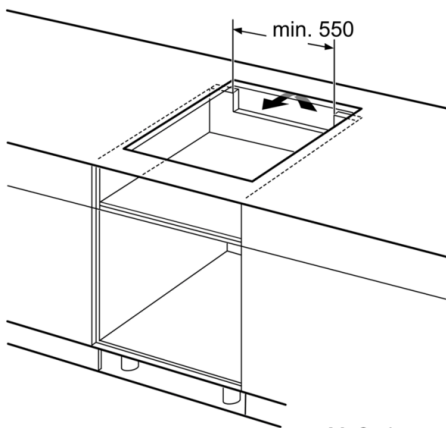

**Serie | 6, Induktionskochfeld, 60 cm,
Schwarz
PVS695FB1E**

① Lüftungsspalt muß vorgesehen werden.

Maße in mm

* Mindestabstand vom Muldenausschnitt bis zur Wand
** Eintauchtiefe
*** Mit untergebautem Backofen ggf. mehr; siehe Maßanforderungen des Backofens

Maße in mm

Maße in mm

Maße in mm