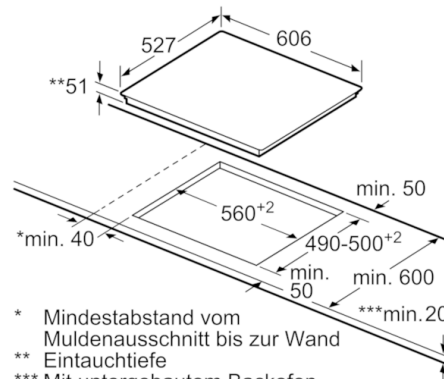

**Technische Daten**

Gerätetyp :	Kochstelle Glaskeramik
Bauform :	Eingebaut
Energiequelle :	Elektro
Anzahl der Kochzonen, die gleichzeitig benutzt werden können :	4
Nischenmaße (H x B x T) (mm) :	51 x 560-560 x 490-500
Gerätebreite (mm) :	606
Abmessungen des Gerätes (mm) :	51 x 606 x 527
Abmessungen des verpackten Gerätes (mm) :	126 x 753 x 603
Nettogewicht (kg) :	12,916
Bruttogewicht (kg) :	14,0
Restwärmanzeige :	Getrennt
Lage der Steuerung :	rechts
Hauptoberflächenmaterial :	Glaskeramik
Oberflächenfarbe :	Alu, gebürstet, Schwarz
Rahmenfarbe :	Alu, gebürstet
Approbationszertifikate :	AENOR, CE
Länge Anschlusskabel (cm) :	110
EAN-Nummer :	4242002870823
Elektroanschlusswert (W) :	6900
Spannung (V) :	220-240
Frequenz (Hz) :	60; 50

**Maße:**

- Anschlusswert: 6,9 kW
- Anschlusskabel (1,1 m)
- Anschlusskabel beigelegt in Verpackung
- Min. Arbeitsplattenstärke: 30 mm
- Kombinierbar mit Glaskeramik-Kochstellen im Komfort-Design

**Serie | 6, Induktionskochfeld, 60 cm,  
Schwarz  
PVS695FB1E**

① Lüftungsspalt muß vorgesehen werden.

Maße in mm

\* Mindestabstand vom Muldenausschnitt bis zur Wand  
\*\* Eintauchtiefe  
\*\*\* Mit untergebautem Backofen ggf. mehr; siehe Maßanforderungen des Backofens

Maße in mm

Maße in mm

Maße in mm