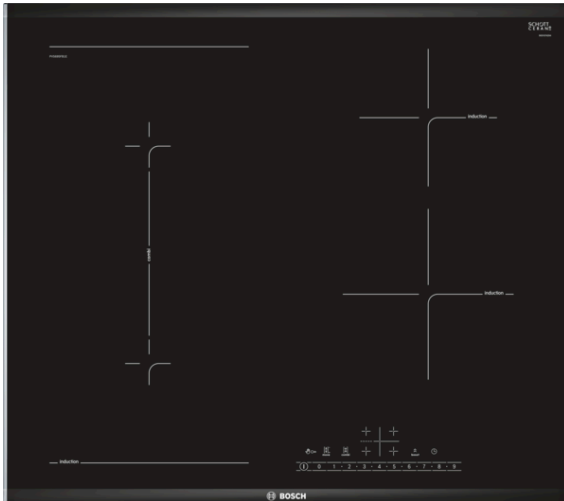

**Serie | 6, Induktionskochfeld, 60 cm,  
Schwarz  
PVS695FB1E**

**Sonderzubehör**

HEZ390042 : 4-er Set best aus 3 Töpfe + 1 Pfanne

HEZ390090 : Wok-Set 3-teilig

**Die Induktions- Kochstelle: so kochen Sie  
schnell, sicher und sauber bei geringem  
Energieverbrauch.**

**Serie | 6, Induktionskochfeld, 60 cm,  
Schwarz  
PVS695FB1E**

**Die Induktions- Kochstelle: so kochen Sie  
schnell, sicher und sauber bei geringem  
Energieverbrauch.**

---

**Design:**

- Comfort-Profil mit Lisene auf der Rückseite