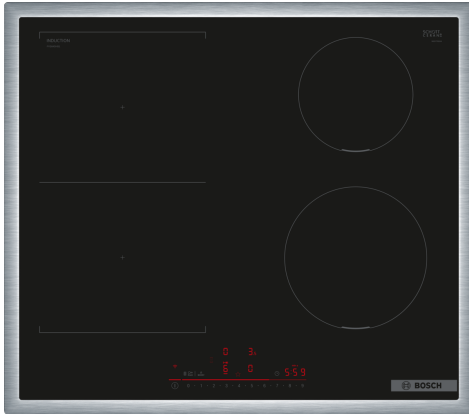

**Serie 6, Induktionskochfeld, 60 cm,
Schwarz, Mit Rahmen aufliegend
PVS645HB1E**

Sonderzubehör

HEZ32WA00	Kabelloser Speisethermometer
HEZ390090	Wok-Set 3-teilig
HEZ9ES100	Espressokocher 4 Tassen
HEZ9FE280	Eisenpfanne Ø 18 / 28 cm
HEZ9SE030	3-er Set best aus 2 Töpfen + 1 Pfanne
HEZ9SE040	4 teiliges Topfset
HEZ9SE060	6 teiliges Topfset

Technische Daten

Produktbezeichnung / -familie:Kochstelle Glaskeramik
 Bauform: Einbau
 Energiequelle: Elektrisch
 Anzahl der Kochzonen:4
 Min. Nischenmaße für Installation (H x B x T):55 x 560-560 x 490-500 mm
 Gerätebreite:583 mm
 Abmessungen des Gerätes:55 x 583 x 513 mm
 Abmessungen des verpackten Gerätes:126 x 753 x 608 mm
 Nettogewicht: 10.2 kg
 Bruttogewicht: 13.1 kg
 Restwärmeanzeige: Getrennt
 Lage der Steuerung:Vorne
 Hauptoberflächenmaterial: Glaskeramik
 Oberflächenfarbe: Schwarz, Edelstahl
 Rahmenfarbe: Edelstahl
 Länge Anschlusskabel: 110.0 cm
 EAN-Nummer: 4242005394296
 Spannung: 220-240 V
 Frequenz: 50; 60 Hz

Serie 6, Induktionskochfeld, 60 cm, Schwarz, Mit Rahmen aufliegend PVS645HB1E

Das Direct Select Kochfeld: Direkte und einfache Steuerung.

- 60 cm: Platz für 4 Töpfe oder Pfannen

Flexibilität der Kochzonen

- CombiZone: Bei Verwendung von größerem Kochgeschirr werden zwei Kochzonen zu einer größeren verbunden.
- Kochzone vorne links: 190 mm, 210 mm, 2.5 kW (maximale Leistung 3.7 kW)
- Kochzone hinten links: 190 mm, 210 mm, 2.5 kW (maximale Leistung 3.7 kW)
- Kochzone hinten rechts: 145 mm, 1.6 kW (maximale Leistung 2.2 kW)
- Kochzone vorne rechts: 180 mm, 2 kW (maximale Leistung 3.1 kW)