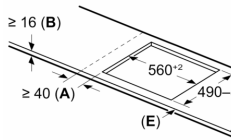

Universum Ihres Kochfelds und steuern Sie andere Smart Home

**Serie 6, Induktionskochfeld, 60 cm,
Schwarz, Mit Rahmen aufliegend
PVS645HB1E**

Maße in mm

C	D	E
585-600	50	≥ 35
> 600	≥ 50	≥ 50

Maße in mm

A: Eintauchtiefe