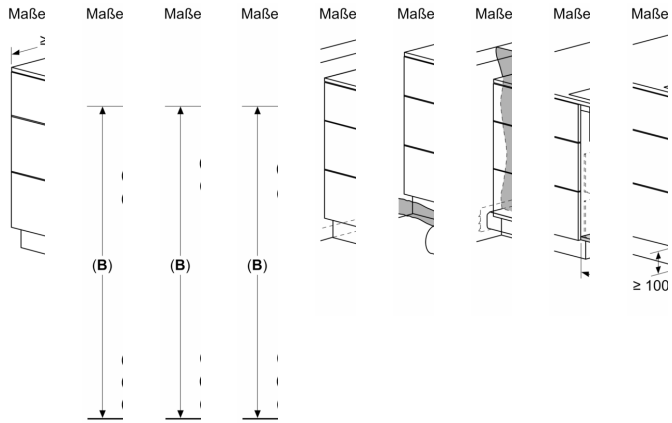

**Serie 6, Kochfeld mit Dunstabzug
(Induktion), 70 cm, Rahmenlos
aufliegend
PVQ711F15E**

Mε

Mε
Vc

Mε
Vc
füll

Maße
Seiter
1ε
80
50

Mε
Vc

(A)

22

A:

A: