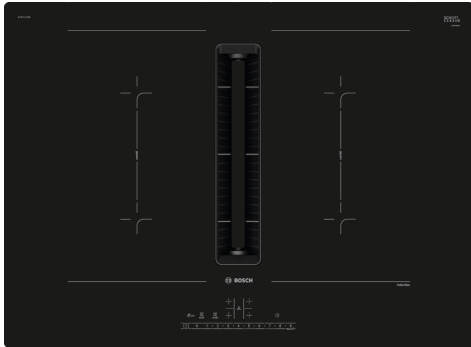

**Serie 6, Kochfeld mit Dunstabzug
(Induktion), 70 cm, Rahmenlos
aufliegend
PVQ711F15E**

B

**Das Induktions-Kochfeld mit integriertem
Abzugsmodul: kombiniert Induktions- mit
Dunstabzugshaubentechnologie für beste
Ergebnisse.**

- **DirectSelect:** direkte, einfache Auswahl der gewünschten Kochzone, Leistungsstufe und zusätzlicher Funktionen.
- **Combi Zone:** Verbinde zwei Induktionsfelder, um große Töpfe zu erhitzen.
- **AutoOn-Funktion:** zieht Dunst automatisch ab, sobald Ihr Kochfeld arbeitet.
- **MoveMode:** Die automatische Festlegung der Leistungsstufen ermöglicht schnelles Kochen auf der vorderen und warmhalten auf der hinteren Kochzone.
- **Power Boost:** bis zu 50 % mehr Power für schnelleres Erhitzen deines Induktionskochfeldes.

Produktbezeichnung / -familie:Kochstelle Glaskeramik
 Bauform: Einbau
 Energiequelle: Elektrisch
 Min. Nischenmaße für Installation (H x B x T):223 x 560-560 x 490-490 mm
 Gerätebreite:710 mm
 Abmessungen des Gerätes:223 x 710 x 522 mm
 Abmessungen des verpackten Gerätes:431 x 956 x 666 mm
 Nettogewicht:23.6 kg
 Bruttogewicht:30.0 kg
 Restwärmeanzeige: Getrennt
 Lage der Steuerung:Vorne
 Hauptoberflächenmaterial: Glaskeramik
 Oberflächenfarbe:Schwarz
 Länge Anschlusskabel: 110.0 cm
 Abgedichtete Herdplatte:Nein
 Heizungen mit Booster:Alle
 Leistung der 2.Kochzone (kW):3.6 kW
 Lüfterleistung bei höchster Normalstufe Abluft:500 m³/h
 Lüfterleistung bei Intensivstufe Umluft:595.0 m³/h
 Lüfterleistung bei höchster Normalstufe Umluft:487 m³/h
 Gebläseleistung bei Intensivstufe-Abluftbetrieb:622 m³/h
 Schalleistung:69 dB(A) re 1 pW
 Geruchsfilter:Nein
 Art der Luftführung:Abluft, Umluft (Sonderzubehör separat erhältlich)
 Spannung:220-240/380-415 V
 Frequenz:50-60 Hz
 Integriertes Zubehör:1 x Teleskopschieberelement für Umluft, 1 x Clean Air Plus Geruchsfilter
 Nachlauffunktion mit automatischer Abschaltung:30R_12E min