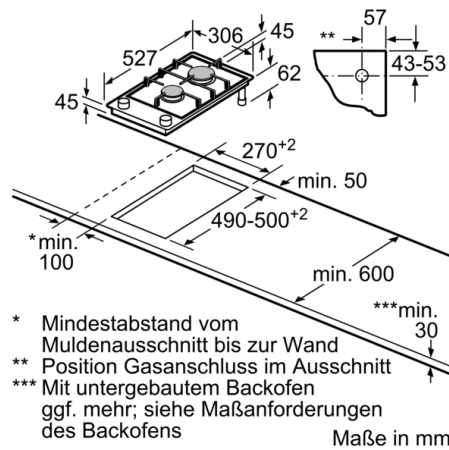

If two or more elements are installed right next to one another, one or several installation kits are required (2 elements 1 installation kit, 3 elements 2 installation kits, etc.).

Cutout dimension (X) depending on the combination see table:

Maße in mm
Domino-Kombinationsmöglichkeiten mit entsprechenden Geräte- und Ausschnittmaßen

Breitentyp:
Gerätebreite:

	A	B	C	D	L	X		
2x30	306	306	-	-			612	576
1x30, 1x40	306	396	-	-			702	666
1x30, 1x60	306	606	-	-			912	876
1x30, 1x70*	306	710	-	-			1016	980
1x30, 1x80	306	816	-	-			1122	1086
1x30, 1x90	306	916	-	-			1222	1186
2x40	396	396	-	-			792	756
1x40, 1x60	396	606	-	-			1002	966
1x40, 1x70*	396	710	-	-			1106	1070
1x40, 1x80	396	816	-	-			1212	1176
1x40, 1x90	396	916	-	-			1312	1276
3x30	306	306	306	-			918	882
2x30, 1x40	306	306	396	-			1008	972
2x30, 1x60	306	306	606	-			1218	1182
2x30, 1x70*	306	306	710	-			1322	1286
2x30, 1x80	306	306	816	-			1428	1392
2x30, 1x90	306	306	916	-			1528	1492
1x30, 2x40	306	396	396	-			1098	1062
1x30, 1x40, 1x60	306	396	606	-			1308	1272
1x30, 1x40, 1x70*	306	396	710	-			1412	1376
1x30, 1x40, 1x80	306	396	816	-			1518	1482
1x30, 1x40, 1x90	306	396	916	-			1618	1582
2x40, 1x60	396	396	606	-			1398	1362
4x30	306	306	306	306			1224	1188

measurements in mm

When installing a Domino unit right next to a hob, an assembly kit (HEZ394301) is required.

measurements in mm

Assembly kit (HEZ394301) for Domino

B: Dependent on the cut-out depth

**Serie | 8, Domino-Kochfeld, Gas, 30 cm,
Glaskeramik
PRB3A6D70D**

measurements in mm

When installing two or more Domino units side-by-side, one or more assembly kits are required (2 units = 1 assembly kit, 3 units = 2 assembly kits, etc.).

- * Mindestabstand vom Muldenausschnitt bis zur Wand
- ** Position Gasanschluss im Ausschnitt
- *** Mit untergebautem Backofen ggf. mehr; siehe Maßanforderungen des Backofens