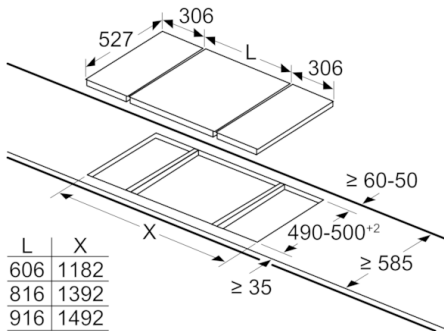

Serie | 8, Domino-Kochfeld, Gas, 30 cm, Glaskeramik PRB3A6D70D

measurements in mm