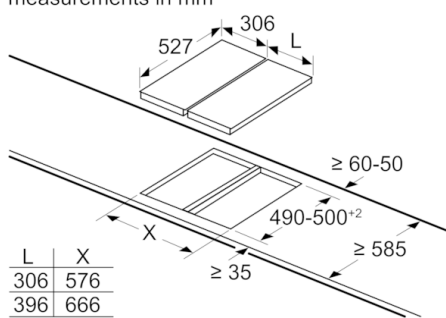

measurements in mm

When installing two or more Domino units side-by-side, one or more assembly kits are required (2 units = 1 assembly kit, 3 units = 2 assembly kits, etc.).

measurements in mm
Picture for the table Domino combination possibilities with corresponding devices and cutout dimensions

Maße in mm
Domino-Kombinationsmöglichkeiten mit entsprechenden Geräte- und Ausschnittmaßen

Breitentyp:
Gerätebreite:

	A	B	C	D	L	X		
2x30	306	306	-	-			612	576
1x30, 1x40	306	396	-	-			702	666
1x30, 1x60	306	606	-	-			912	876
1x30, 1x70*	306	710	-	-			1016	980
1x30, 1x80	306	816	-	-			1122	1086
1x30, 1x90	306	916	-	-			1222	1186
2x40	396	396	-	-			792	756
1x40, 1x60	396	606	-	-			1002	966
1x40, 1x70*	396	710	-	-			1106	1070
1x40, 1x80	396	816	-	-			1212	1176
1x40, 1x90	396	916	-	-			1312	1276
3x30	306	306	306	-			918	882
2x30, 1x40	306	306	396	-			1008	972
2x30, 1x60	306	306	606	-			1218	1182
2x30, 1x70*	306	306	710	-			1322	1286
2x30, 1x80	306	306	816	-			1428	1392
2x30, 1x90	306	306	916	-			1528	1492
1x30, 2x40	306	396	396	-			1098	1062
1x30, 1x40, 1x60	306	396	606	-			1308	1272
1x30, 1x40, 1x70*	306	396	710	-			1412	1376
1x30, 1x40, 1x80	306	396	816	-			1518	1482
1x30, 1x40, 1x90	306	396	916	-			1618	1582
2x40, 1x60	396	396	606	-			1398	1362
4x30	306	306	306	306			1224	1188

measurements in mm

When installing a Domino unit right next to a hob, an assembly kit (HEZ394301) is required.

measurements in mm

Assembly kit (HEZ394301) for Domino

B: Dependent on the cut-out depth

**Serie | 8, Domino-Kochfeld, Gas, 30 cm,
Glaskeramik
PRB3A6D70D**

measurements in mm

When installing two or more Domino units side-by-side, one or more assembly kits are required (2 units = 1 assembly kit, 3 units = 2 assembly kits, etc.).

- * Mindestabstand vom Muldenausschnitt bis zur Wand
- ** Position Gasanschluss im Ausschnitt
- *** Mit untergebautem Backofen ggf. mehr; siehe Maßanforderungen des Backofens