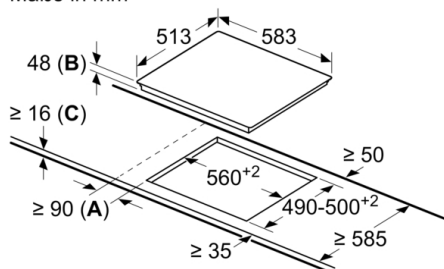

Gerätebreite : 583 mm

Abmessungen des Gerätes : 48 x 583 x 513 mm

Abmessungen des verpackten Gerätes : 100 x 750 x 590 mm

Nettogewicht : 7,9 kg

Bruttogewicht : 8,7 kg

Restwärmeanzeige : Getrennt

Lage der Steuerung : Vorne

Umwelt und Sicherheit:

- 2 stufige Restwärmeanzeige je Kochzone
- Wischschutzfunktion

Maße:

- min. Arbeitsplattenstärke: 16 mm

Serie 6, Elektro-Kochfeld, 60 cm, Schwarz PKN645F17R

Maße in mm

- A:** Mindestabstand vom Muldenausschnitt bis zur Wand
- B:** Eintauchtiefe
- C:** Mit darunter eingebautem Backofen min. 20, möglicherweise mehr; siehe Platzbedarf für den Backofen.