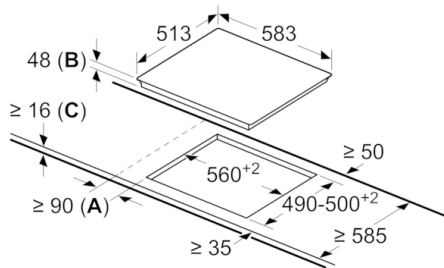

- **TouchSelect:** Auswahl der gewünschten Kochzone und einfaches Einstellen der benötigten Leistungsstufe.

Technische Daten

Gerätetyp :	Kochstelle Glaskeramik
Bauform :	Eingebaut
Energiequelle :	Elektro
Anzahl der Kochzonen, die gleichzeitig benutzt werden können :	4
Nischenmaße (H x B x T) (mm) :	48 x 560-560 x 490-500
Gerätebreite (mm) :	583
Abmessungen des Gerätes (mm) :	48 x 583 x 513
Abmessungen des verpackten Gerätes (mm) :	100 x 750 x 590
Nettogewicht (kg) :	7,157
Bruttogewicht (kg) :	8,0
Restwärmanzeige :	Getrennt
Lage der Steuerung :	Vorne
Hauptoberflächenmaterial :	Glaskeramik
Oberflächenfarbe :	Edelstahl, Schwarz
Rahmenfarbe :	Edelstahl
Approbationszertifikate :	CE, VDE
EAN-Nummer :	4242002723938
Elektroanschlusswert (W) :	6600
Spannung (V) :	220-240
Frequenz (Hz) :	50; 60

Maße:

- min. Arbeitsplattenstärke: 16 mm

**Serie | 4, Elektrokochfeld, 60 cm, Schwarz
PKE645D17E**

Maße in mm

- A:** Mindestabstand vom Muldenausschnitt bis zur Wand
- B:** Eintauchtiefe
- C:** Mit darunter eingebautem Backofen min. 20, möglicherweise mehr; siehe Platzbedarf für den Backofen.