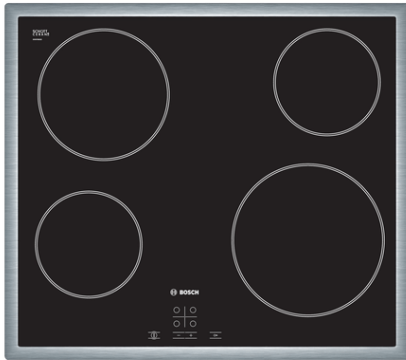

**Serie | 4, Elektrokochfeld, 60 cm,
Schwarz
PKE645D17E**

Sonderzubehör

HEZ392617 :

HEZ9SE030 : 3-er Set best aus 2 Töpfen + 1 Pfanne

**Die Elektro-Kochstelle aus Glaskeramik:
macht Ihnen das Kochen und Reinigen
besonders einfach.**

- **TouchSelect:** Auswahl der gewünschten Kochzone und einfaches Einstellen der benötigten Leistungsstufe.

Technische Daten

Gerätetyp :	Kochstelle Glaskeramik
Bauform :	Eingebaut
Energiequelle :	Elektro
Anzahl der Kochzonen, die gleichzeitig benutzt werden können :	4
Nischenmaße (H x B x T) (mm) :	48 x 560-560 x 490-500
Gerätebreite (mm) :	583
Abmessungen des Gerätes (mm) :	48 x 583 x 513
Abmessungen des verpackten Gerätes (mm) :	100 x 750 x 590
Nettogewicht (kg) :	7,157
Bruttogewicht (kg) :	8,0
Restwärmanzeige :	Getrennt
Lage der Steuerung :	Vorne
Hauptoberflächenmaterial :	Glaskeramik
Oberflächenfarbe :	Edelstahl, Schwarz
Rahmenfarbe :	Edelstahl
Approbationszertifikate :	CE, VDE
EAN-Nummer :	4242002723938
Elektroanschlusswert (W) :	6600
Spannung (V) :	220-240
Frequenz (Hz) :	50; 60

4 242002 723938

Serie | 4, Elektrokochfeld, 60 cm, Schwarz PKE645D17E

**Die Elektro-Kochstelle aus Glaskeramik:
macht Ihnen das Kochen und Reinigen
besonders einfach.**

Design:

- umlaufender Rahmen

Ausstattung:

- TouchSelect
- ReStart
- TopControl-Digitalanzeige

Leistung und Größe:

- 17 Leistungsstufen
- 4 HighSpeed-Kochzonen
- Kindersicherung

Umwelt und Sicherheit:

- 2 stufige Restwärmeanzeige je Kochzone
- Automatische Sicherheitsabschaltung