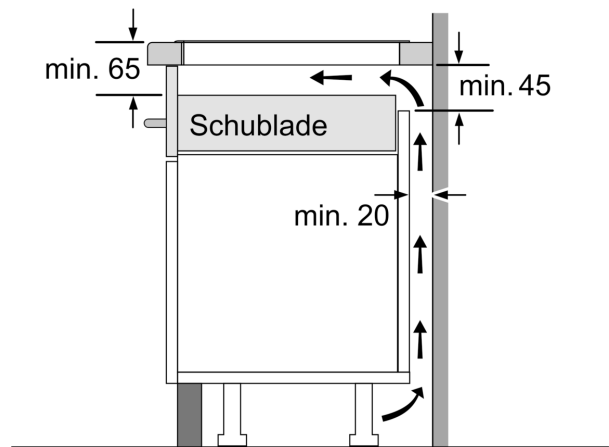

### **Maße:**

- Anschlusswert: 7.4 kW
- Anschlusskabel beigelegt in Verpackung
- Min. Arbeitsplattenstärke: 16 mm
- Kombinierbar mit Glaskeramik-Kochstellen im Komfort-Design

**Serie 6, Induktionskochfeld, 60 cm,  
Edelstahl, Mit Rahmen aufliegend  
PIF679FB1E**

① Lüftungsspalt muß vorgesehen werden.

Maße in mm

Maße in mm

Maße in mm