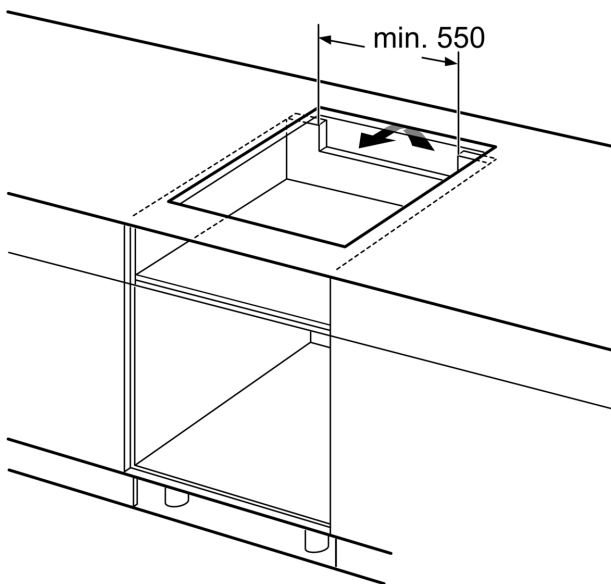

### **Maße:**

- Anschlusswert: 7.4 kW
- Anschlusskabel beigelegt in Verpackung
- Min. Arbeitsplattenstärke: 16 mm
- Kombinierbar mit Glaskeramik-Kochstellen im Komfort-Design

**Serie 6, Induktionskochfeld, 60 cm,  
Edelstahl, Mit Rahmen aufliegend  
PIF679FB1E**

① Lüftungsspalt muß vorgesehen werden.

Maße in mm

Maße in mm

Maße in mm