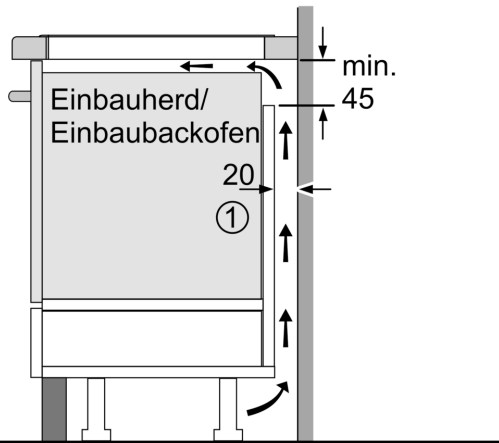

### **Leistung und Größe:**

- 4 Induktions-Kochzonen mit Topferkennung
- 1 Bräterzone
- 17 Leistungsstufen

### **Maße:**

- Anschlusswert: 7.4 kW
- Anschlusskabel beigelegt in Verpackung
- Min. Arbeitsplattenstärke: 16 mm
- Kombinierbar mit Glaskeramik-Kochstellen im Komfort-Design

**Serie 6, Induktionskochfeld, 60 cm,  
Edelstahl, Mit Rahmen aufliegend  
PIF679FB1E**