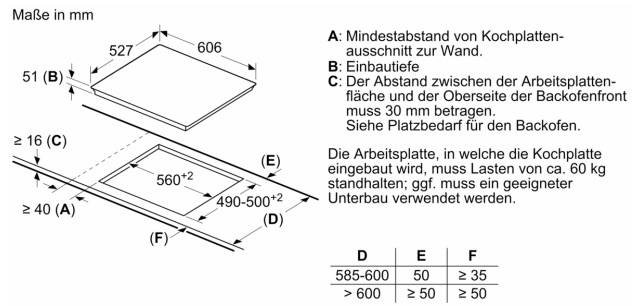

**Serie 6, Induktionskochfeld, 60 cm,
Edelstahl, Mit Rahmen aufliegend
PIF679FB1E**

① Lüftungsspalt muß vorgesehen werden.

Maße in mm