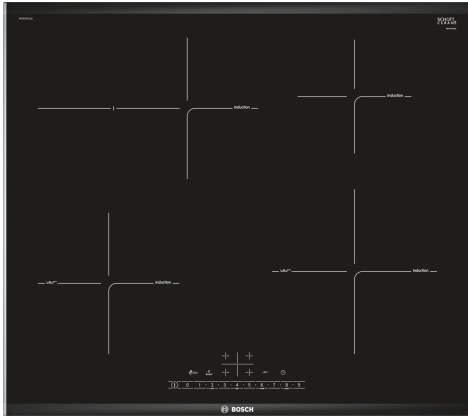

Serie 6, Induktionskochfeld, 60 cm, Schwarz, Mit Rahmen aufliegend PIF675FC1E

- **DirectSelect:** direkte, einfache Auswahl der gewünschten Kochzone, Leistungsstufe und zusätzlicher Funktionen.
- **Bräterzone:** extra zuschaltbare Kochzone für großes Bratgeschirr wie Bräter und Fischtöpfe.
- **PerfectFry Bratsensor:** lässt nichts anbrennen.
- **Power Boost:** bis zu 50 % mehr Power für schnelleres Erhitzen deines Induktionskochfeldes.
- **Re Start:** Sollte einmal etwas überkochen, schaltet sich das Kochfeld automatisch aus und speichert die zuletzt gewählte Einstellung.

Technische Daten

Produktbezeichnung / -familie:Kochstelle Glaskeramik
 Bauform: Einbau
 Energiequelle: Elektrisch
 Anzahl der Kochzonen:4
 Min. Nischenmaße für Installation (H x B x T):51 x 560-560 x 490-500 mm
 Gerätebreite:606 mm
 Abmessungen des Gerätes:51 x 606 x 527 mm
 Abmessungen des verpackten Gerätes:126 x 753 x 603 mm
 Nettogewicht:12.0 kg
 Bruttogewicht:14.3 kg
 Restwärmeanzeige: Getrennt
 Lage der Steuerung:Vorne
 Hauptoberflächenmaterial: Glaskeramik
 Oberflächenfarbe:Schwarz, Alu, gebürstet
 Länge Anschlusskabel:110.0 cm
 EAN-Nummer:4242002870359
 Spannung:220-240 V
 Frequenz:50; 60 Hz

Sonderzubehör

HEZ390090	Wok-Set 3-teilig
HEZ390210	Systempfanne Ø 15cm
HEZ390230	Systempfanne Ø 21cm
HEZ394301	Verbindungsleiste
HEZ9ES100	Espressokocher 4 Tassen
HEZ9FE280	Eisenpfanne Ø 18 / 28 cm
HEZ9SE030	3-er Set best aus 2 Töpfen + 1 Pfanne
HEZ9SE040	4 teiliges Topfset
HEZ9SE060	6 teiliges Topfset