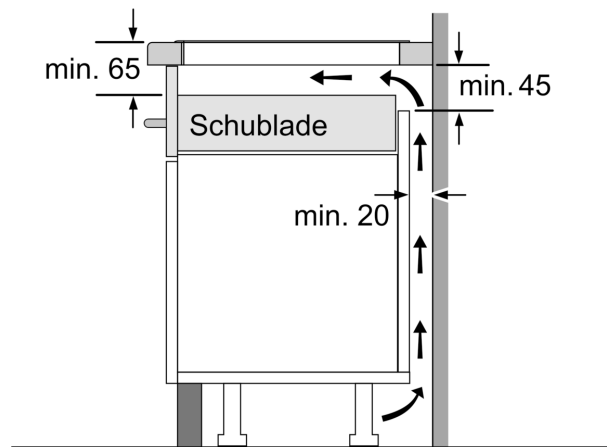

Technische Daten

Produktbezeichnung / -familie:Kochstelle Glaskeramik
 Bauform: Einbau
 Energiequelle: Elektrisch
 Anzahl der Kochzonen:4
 Min. Nischenmaße für Installation (H x B x T):51 x 560-560 x 490-500 mm
 Gerätebreite:606 mm
 Abmessungen des Gerätes:51 x 606 x 527 mm
 Abmessungen des verpackten Gerätes:126 x 753 x 603 mm
 Nettogewicht:12.0 kg
 Bruttogewicht:14.3 kg
 Restwärmeanzeige: Getrennt
 Lage der Steuerung:Vorne
 Hauptoberflächenmaterial: Glaskeramik
 Oberflächenfarbe:Schwarz, Alu, gebürstet
 Länge Anschlusskabel:110.0 cm
 EAN-Nummer:4242002870359
 Spannung:220-240 V
 Frequenz:50; 60 Hz

Sonderzubehör

HEZ390090	Wok-Set 3-teilig
HEZ390210	Systempfanne Ø 15cm
HEZ390230	Systempfanne Ø 21cm
HEZ394301	Verbindungsleiste
HEZ9ES100	Espressokocher 4 Tassen
HEZ9FE280	Eisenpfanne Ø 18 / 28 cm
HEZ9SE030	3-er Set best aus 2 Töpfen + 1 Pfanne
HEZ9SE040	4 teiliges Topfset
HEZ9SE060	6 teiliges Topfset

**Serie 6, Induktionskochfeld, 60 cm,
Schwarz, Mit Rahmen aufliegend
PIF675FC1E**

① Lüftungsspalt muß vorgesehen werden.

Maße in mm

Maße in mm

Maße in mm