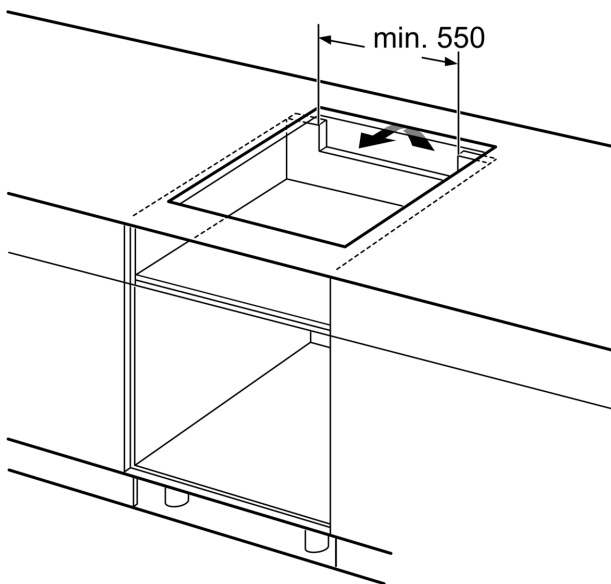

Technische Daten

Produktbezeichnung / -familie:Kochstelle Glaskeramik
 Bauform: Einbau
 Energiequelle: Elektrisch
 Anzahl der Kochzonen:4
 Min. Nischenmaße für Installation (H x B x T):51 x 560-560 x 490-500 mm
 Gerätebreite:606 mm
 Abmessungen des Gerätes:51 x 606 x 527 mm
 Abmessungen des verpackten Gerätes:126 x 753 x 603 mm
 Nettogewicht:12.0 kg
 Bruttogewicht:14.3 kg
 Restwärmeanzeige: Getrennt
 Lage der Steuerung:Vorne
 Hauptoberflächenmaterial: Glaskeramik
 Oberflächenfarbe:Schwarz, Alu, gebürstet
 Länge Anschlusskabel:110.0 cm
 EAN-Nummer:4242002870359
 Spannung:220-240 V
 Frequenz:50; 60 Hz

Sonderzubehör

HEZ390090	Wok-Set 3-teilig
HEZ390210	Systempfanne Ø 15cm
HEZ390230	Systempfanne Ø 21cm
HEZ394301	Verbindungsleiste
HEZ9ES100	Espressokocher 4 Tassen
HEZ9FE280	Eisenpfanne Ø 18 / 28 cm
HEZ9SE030	3-er Set best aus 2 Töpfen + 1 Pfanne
HEZ9SE040	4 teiliges Topfset
HEZ9SE060	6 teiliges Topfset

**Serie 6, Induktionskochfeld, 60 cm,
Schwarz, Mit Rahmen aufliegend
PIF675FC1E**

① Lüftungsspalt muß vorgesehen werden.

Maße in mm

Maße in mm

Maße in mm