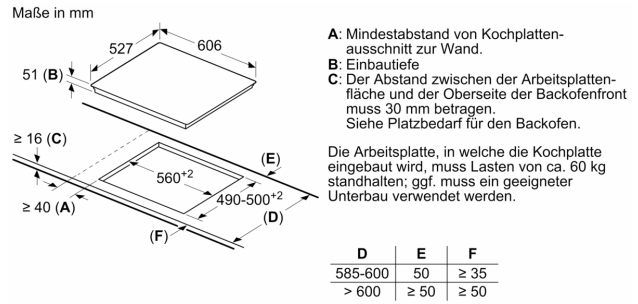

Technische Daten

Produktbezeichnung / -familie:Kochstelle Glaskeramik
 Bauform: Einbau
 Energiequelle: Elektrisch
 Anzahl der Kochzonen:4
 Min. Nischenmaße für Installation (H x B x T):51 x 560-560 x 490-500 mm
 Gerätebreite:606 mm
 Abmessungen des Gerätes:51 x 606 x 527 mm
 Abmessungen des verpackten Gerätes:126 x 753 x 603 mm
 Nettogewicht:12.0 kg
 Bruttogewicht:14.3 kg
 Restwärmeanzeige: Getrennt
 Lage der Steuerung:Vorne
 Hauptoberflächenmaterial: Glaskeramik
 Oberflächenfarbe:Schwarz, Alu, gebürstet
 Länge Anschlusskabel:110.0 cm
 EAN-Nummer:4242002870359
 Spannung:220-240 V
 Frequenz:50; 60 Hz

**Serie 6, Induktionskochfeld, 60 cm,
Schwarz, Mit Rahmen aufliegend
PIF675FC1E**

① Lüftungsspalt muß vorgesehen werden.

Maße in mm

Maße in mm

Maße in mm