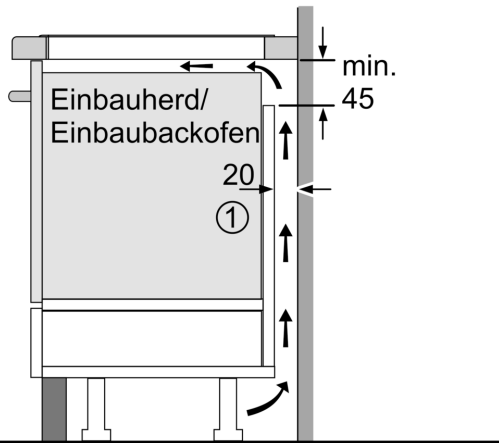

Serie 6, Induktionskochfeld, 60 cm, Schwarz, Mit Rahmen aufliegend PIF675FC1E

- **DirectSelect:** direkte, einfache Auswahl der gewünschten Kochzone, Leistungsstufe und zusätzlicher Funktionen.
- **Bräterzone:** extra zuschaltbare Kochzone für großes Bratgeschirr wie Bräter und Fischtöpfe.
- **PerfectFry Bratsensor:** lässt nichts anbrennen.
- **Power Boost:** bis zu 50 % mehr Power für schnelleres Erhitzen deines Induktionskochfeldes.
- **Re Start:** Sollte einmal etwas überkochen, schaltet sich das Kochfeld automatisch aus und speichert die zuletzt gewählte Einstellung.

Technische Daten

Produktbezeichnung / -familie:Kochstelle Glaskeramik
 Bauform: Einbau
 Energiequelle: Elektrisch
 Anzahl der Kochzonen:4
 Min. Nischenmaße für Installation (H x B x T):51 x 560-560 x 490-500 mm
 Gerätebreite:606 mm
 Abmessungen des Gerätes:51 x 606 x 527 mm
 Abmessungen des verpackten Gerätes:126 x 753 x 603 mm
 Nettogewicht:12.0 kg
 Bruttogewicht:14.3 kg
 Restwärmeanzeige: Getrennt
 Lage der Steuerung:Vorne
 Hauptoberflächenmaterial: Glaskeramik
 Oberflächenfarbe:Schwarz, Alu, gebürstet
 Länge Anschlusskabel:110.0 cm
 EAN-Nummer:4242002870359
 Spannung:220-240 V
 Frequenz:50; 60 Hz

Sonderzubehör

HEZ390090	Wok-Set 3-teilig
HEZ390210	Systempfanne Ø 15cm
HEZ390230	Systempfanne Ø 21cm
HEZ394301	Verbindungsleiste
HEZ9ES100	Espressokocher 4 Tassen
HEZ9FE280	Eisenpfanne Ø 18 / 28 cm
HEZ9SE030	3-er Set best aus 2 Töpfen + 1 Pfanne
HEZ9SE040	4 teiliges Topfset
HEZ9SE060	6 teiliges Topfset

**Serie 6, Induktionskochfeld, 60 cm,
Schwarz, Mit Rahmen aufliegend
PIF675FC1E**

① Lüftungsspalt muß vorgesehen werden.

Maße in mm

Maße in mm

Maße in mm