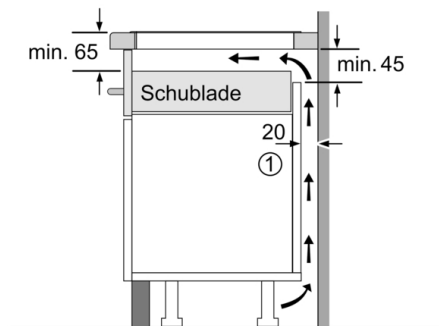

① Lüftungsspalt muß vorgesehen werden.