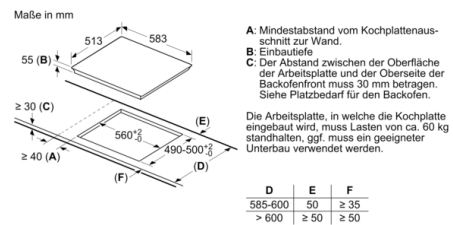

Technische Daten

Gerätetyp : Kochfeld Glaskeramik
Bauform : Eingebaut
Energiequelle : Elektro
Anzahl der Kochzonen, die gleichzeitig benutzt werden können :
4
Nischenmaße für Installation (H x B x T) : 55 x 560-560 x
490-500 mm
Gerätebreite : 583 mm
Abmessungen des Gerätes : 55 x 583 x 513 mm
Abmessungen des verpackten Gerätes : 126 x 753 x 603 mm
Nettogewicht : 14,4 kg
Bruttogewicht : 15,6 kg
Restwärmanzeige : Getrennt
Lage der Steuerung : Vorne
Art der Steuerung : mit Einbaubacköfen/-herden kombiniert
Hauptoberflächenmaterial : Glaskeramik
Oberflächenfarbe : Edelstahl, Schwarz
Rahmenfarbe : Edelstahl
Approbationszertifikate : AENOR, CE
Länge Anschlusskabel : 86 cm
EAN-Nummer : 4242002861562
Elektroanschlusswert : 7400 W
Spannung : 220-240 V
Frequenz : 50; 60 Hz

Design:

- umlaufender Rahmen

Ausstattung:

- 2 FlexInduktions-Zonen
- Kochzonen: 1 x Ø 380 mmx230 mm, 3.3 kW (max. Powerstufe 3.7 kW) Induktion oder 2 x Ø 190 mm, 2.2 kW (max. Powerstufe 3.7 kW) Induktion; 1 x Ø 380 mmx230 mm, 3.3 kW (max. Powerstufe 3.7 kW) Induktion oder 2 x Ø 190 mm, 2.2 kW (max. Powerstufe 3.7 kW) Induktion
- Dieses Kochfeld ist nur in Kombination mit einem geeigneten Einbauherd (HE) zu betreiben
- TopControl-Digitalanzeige
- Timer mit Abschaltfunktion je Kochzone
Kurzzeitwecker

Maße:

- Anschlusswert: 7.4 kW
- Min. Arbeitsplattenstärke: 16 mm
- Gerätemaße: (B/T) 583 mm x 513 mm
- Einbaumaße: (H/B/T) 55 mm x 560 mm x 490 mm

**Serie | 4, Induktionskochfeld, 60 cm,
herdgesteuert
NXX645CB1E**