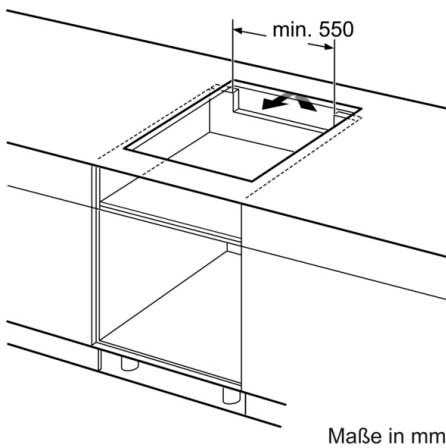

Technische Daten

Gerätetyp : Kochfeld Glaskeramik
Bauform : Eingebaut
Energiequelle : Elektro
Anzahl der Kochzonen, die gleichzeitig benutzt werden können :
4
Nischenmaße für Installation (H x B x T) : 55 x 560-560 x
490-500 mm
Gerätebreite : 583 mm
Abmessungen des Gerätes : 55 x 583 x 513 mm
Abmessungen des verpackten Gerätes : 126 x 753 x 603 mm
Nettogewicht : 14,4 kg
Bruttogewicht : 15,6 kg
Restwärmanzeige : Getrennt
Lage der Steuerung : Vorne
Art der Steuerung : mit Einbaubacköfen/-herden kombiniert
Hauptoberflächenmaterial : Glaskeramik
Oberflächenfarbe : Edelstahl, Schwarz
Rahmenfarbe : Edelstahl
Approbationszertifikate : AENOR, CE
Länge Anschlusskabel : 86 cm
EAN-Nummer : 4242002861562
Elektroanschlusswert : 7400 W
Spannung : 220-240 V
Frequenz : 50; 60 Hz

Design:

- umlaufender Rahmen

Ausstattung:

- 2 FlexInduktions-Zonen
- Kochzonen: 1 x Ø 380 mmx230 mm, 3.3 kW (max. Powerstufe 3.7 kW) Induktion oder 2 x Ø 190 mm, 2.2 kW (max. Powerstufe 3.7 kW) Induktion; 1 x Ø 380 mmx230 mm, 3.3 kW (max. Powerstufe 3.7 kW) Induktion oder 2 x Ø 190 mm, 2.2 kW (max. Powerstufe 3.7 kW) Induktion
- Dieses Kochfeld ist nur in Kombination mit einem geeigneten Einbauherd (HE) zu betreiben
- TopControl-Digitalanzeige
- Timer mit Abschaltfunktion je Kochzone
Kurzzeitwecker

Maße:

- Anschlusswert: 7.4 kW
- Min. Arbeitsplattenstärke: 16 mm
- Gerätemaße: (B/T) 583 mm x 513 mm
- Einbaumaße: (H/B/T) 55 mm x 560 mm x 490 mm

**Serie | 4, Induktionskochfeld, 60 cm,
herdgesteuert
NXX645CB1E**