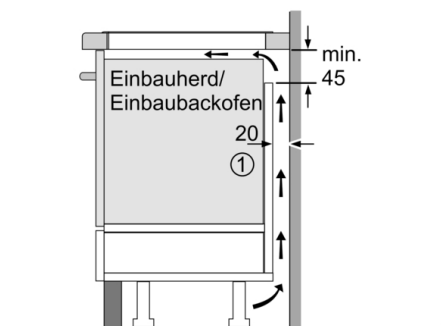

Technische Daten

Gerätetyp : Kochfeld Glaskeramik
Bauform : Eingebaut
Energiequelle : Elektro
Anzahl der Kochzonen, die gleichzeitig benutzt werden können :
4
Nischenmaße für Installation (H x B x T) : 55 x 560-560 x
490-500 mm
Gerätebreite : 583 mm
Abmessungen des Gerätes : 55 x 583 x 513 mm
Abmessungen des verpackten Gerätes : 126 x 753 x 603 mm
Nettogewicht : 14,4 kg
Bruttogewicht : 15,6 kg
Restwärmanzeige : Getrennt
Lage der Steuerung : Vorne
Art der Steuerung : mit Einbaubacköfen/-herden kombiniert
Hauptoberflächenmaterial : Glaskeramik
Oberflächenfarbe : Edelstahl, Schwarz
Rahmenfarbe : Edelstahl
Approbationszertifikate : AENOR, CE
Länge Anschlusskabel : 86 cm
EAN-Nummer : 4242002861562
Elektroanschlusswert : 7400 W
Spannung : 220-240 V
Frequenz : 50; 60 Hz

Design:

- umlaufender Rahmen

Ausstattung:

- 2 FlexInduktions-Zonen
- Kochzonen: 1 x Ø 380 mmx230 mm, 3.3 kW (max. Powerstufe 3.7 kW) Induktion oder 2 x Ø 190 mm, 2.2 kW (max. Powerstufe 3.7 kW) Induktion; 1 x Ø 380 mmx230 mm, 3.3 kW (max. Powerstufe 3.7 kW) Induktion oder 2 x Ø 190 mm, 2.2 kW (max. Powerstufe 3.7 kW) Induktion
- Dieses Kochfeld ist nur in Kombination mit einem geeigneten Einbauherd (HE) zu betreiben
- TopControl-Digitalanzeige
- Timer mit Abschaltfunktion je Kochzone
Kurzzeitwecker

Schnelligkeit:

- PowerBoost-Funktion für alle Kochzonen

Leistung und Größe:

- 4 Induktions-Kochzonen mit Topferkennung
- 17 Leistungsstufen

Umwelt und Sicherheit:

- 2 stufige Restwärmeanzeige je Kochzone
- Topferkennung
Automatische Sicherheitsabschaltung
Kindersicherung

Maße:

- Anschlusswert: 7.4 kW
- Min. Arbeitsplattenstärke: 16 mm
- Gerätemaße: (B/T) 583 mm x 513 mm
- Einbaumaße: (H/B/T) 55 mm x 560 mm x 490 mm

**Serie | 4, Induktionskochfeld, 60 cm,
herdgesteuert
NXX645CB1E**