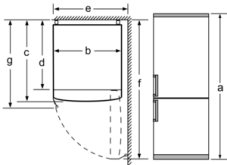

Technische Daten

Bauform :	Standgerät
Dekorrahmen/ - platte :	Nicht möglich
Gerätebreite (mm) :	600
Gerätetiefe (mm) :	660
Nettogewicht (kg) :	0,000
Anschlusswert (W) :	100
Absicherung (A) :	10
Türanschlag :	rechts wechselbar
Spannung (V) :	220-240
Frequenz (Hz) :	50
Approbationszertifikate :	CE, VDE
Länge Anschlusskabel (cm) :	240
Lagerung bei Stromausfall (h) :	16
Anzahl Verdichter :	1
Anzahl unabhängiger Kühlkreisläufe :	2
Innenlüfter :	Nein
Scharniere wechselbar :	Ja
Anzahl verstellbarer Ablagen-Kühlteil (Stck) :	3
Flaschenregale :	Ja
EAN-Nummer :	4242005233809
Marke :	Bosch
Internationale Bestellbezeichnung :	KVN39IZEA
Netto Fassungsvermögen Gefrierfach (l) - neu (2010/30/EC) :	0
Frostfree System :	Kühlschrank und Gefriergeräte
Gefrierleistung (kg/24h) - neu (2010/30/EC) :	0
Klimaklasse :	SN-T
Schallleistung (dB(A) re 1 pW) :	39
Art der Installation :	nicht zutreffend

Gerätename	a	b	c	d	e	f	g
KGN39/KGF39 (Innengriff)	2030	600	660	590	600	1210	660
KGN39/KGF39 (Außengriff)	2030	600	660	590	640	1210	700

Technische Daten	
a	Höhe
b	Breite
c	Tiefe bei geschlossener Tür, ohne Griff
d	Schranktiefe
e	Breite bei einer 90° geöffneten Tür
f	Tiefe bei geöffneter Tür
g	Tiefe bei geschlossener Tür, mit Griff

Maße in mm

If the appliance is fitted directly to the wall,
all of the drawers can be pulled out fully.
* With and without external handle.

Gerätename	A	B	C	D
KGN33, 36, 39, 46, 49	0/65	20	590	125
KGF39, 49	0/65	20	590	125

Abmessung A:

Bei Modellen mit vertikal integrierten Griffen, ist für ein einfaches Öffnen ein Mindestabstand von 65 mm erforderlich.

Maße in mm

Gerätename	a	b	c	d	e	f	g
KGN36 (Innerer Griff)	1860	600	660	590	600	1210	660
KGN36 (Äußerer Griff)	1860	600	660	590	640	1210	700