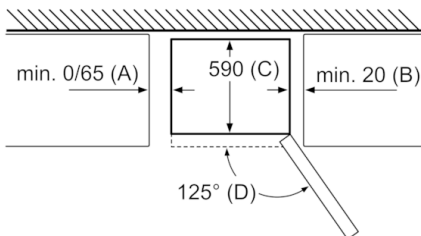

Gerätename	a	b	c	d	e	f	g
KGN39/KGF39 (Innengriff)	2030	600	660	590	600	1210	660
KGN39/KGF39 (Außengriff)	2030	600	660	590	640	1210	700

Technische Daten	
a	Höhe
b	Breite
c	Tiefe bei geschlossener Tür, ohne Griff
d	Schranktiefe
e	Breite bei einer 90° geöffneten Tür
f	Tiefe bei geöffneter Tür
g	Tiefe bei geschlossener Tür, mit Griff

Maße in mm

If the appliance is fitted directly to the wall,
all of the drawers can be pulled out fully.
* With and without external handle.

Gerätename	A	B	C	D
KGN33, 36, 39, 46, 49	0/65	20	590	125
KGF39, 49	0/65	20	590	125

Abmessung A:

Bei Modellen mit vertikal integrierten Griffen, ist für ein einfaches Öffnen ein Mindestabstand von 65 mm erforderlich.

Maße in mm

Gerätename	a	b	c	d	e	f	g
KGN36 (Innerer Griff)	1860	600	660	590	600	1210	660
KGN36 (Äußerer Griff)	1860	600	660	590	640	1210	700