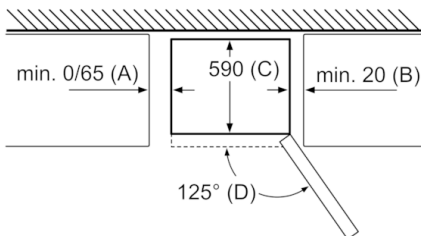

Serie | 4, Set aus reistehender Kühl-Gefrier-Kombination mit Gefrierbereich unten und austauschbarer Farbfront, 203 x 60 cm, Perlweiß KVN39IVEA

Gerätename	a	b	c	d	e	f	g
KGN39/KGF39 (Innengriff)	2030	600	660	590	600	1210	660
KGN39/KGF39 (Außengriff)	2030	600	660	590	640	1210	700