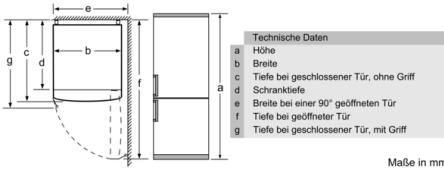

Serie | 4, Set aus reistehender Kühl-Gefrier-Kombination mit Gefrierbereich unten und austauschbarer Farbfront, 203 x 60 cm, Perlweiß KVN39IVEA

Gerätename	a	b	c	d	e	f	g
KGN39/KGF39 (Innengriff)	2030	600	660	590	600	1210	660
KGN39/KGF39 (Außengriff)	2030	600	660	590	640	1210	700