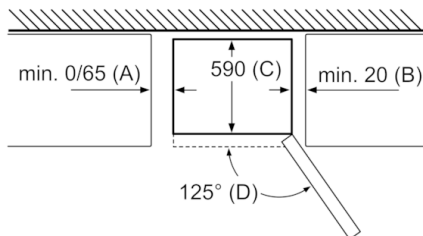

Gerätename	a	b	c	d	e	f	g
KGN39/KGF39 (Innengriff)	2030	600	660	590	600	1210	660
KGN39/KGF39 (Außengriff)	2030	600	660	590	640	1210	700

Technische Daten	
a	Höhe
b	Breite
c	Tiefe bei geschlossener Tür, ohne Griff
d	Schranktiefe
e	Breite bei einer 90° geöffneten Tür
f	Tiefe bei geöffneter Tür
g	Tiefe bei geschlossener Tür, mit Griff

Maße in mm

If the appliance is fitted directly to the wall, all of the drawers can be pulled out fully.
* With and without external handle.

Gerätename	A	B	C	D
KGN33, 36, 39, 46, 49	0/65	20	590	125
KGF39, 49	0/65	20	590	125

Abmessung A:

Bei Modellen mit vertikal integrierten Griffen, ist für ein einfaches Öffnen ein Mindestabstand von 65 mm erforderlich.

Maße in mm

Gerätename	a	b	c	d	e	f	g
KGN36 (Innerer Griff)	1860	600	660	590	600	1210	660
KGN36 (Äußerer Griff)	1860	600	660	590	640	1210	700