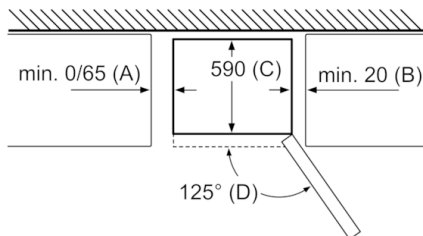

Gerätename	a	b	c	d	e	f	g
KGN39/KGF39 (Innengriff)	2030	600	660	590	600	1210	660
KGN39/KGF39 (Außengriff)	2030	600	660	590	640	1210	700

Technische Daten	
a	Höhe
b	Breite
c	Tiefe bei geschlossener Tür, ohne Griff
d	Schranktiefe
e	Breite bei einer 90° geöffneten Tür
f	Tiefe bei geöffneter Tür
g	Tiefe bei geschlossener Tür, mit Griff

Maße in mm

If the appliance is fitted directly to the wall,
all of the drawers can be pulled out fully.
* With and without external handle.

Gerätename	A	B	C	D
KGN33, 36, 39, 46, 49	0/65	20	590	125
KGF39, 49	0/65	20	590	125

Abmessung A:

Bei Modellen mit vertikal integrierten Griffen, ist für ein einfaches Öffnen ein Mindestabstand von 65 mm erforderlich.

Maße in mm

Gerätename	a	b	c	d	e	f	g
KGN36 (Innerer Griff)	1860	600	660	590	600	1210	660
KGN36 (Äußerer Griff)	1860	600	660	590	640	1210	700