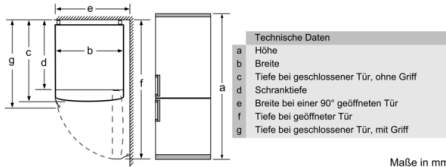

Serie | 4, Set aus reistehender Kühl-Gefrier-Kombination mit Gefrierbereich unten und austauschbarer Farbfront, 203 x 60 cm, Orange KVN39IOEA

Gerätename	a	b	c	d	e	f	g
KGN39/KGF39 (Innengriff)	2030	600	660	590	600	1210	660
KGN39/KGF39 (Außengriff)	2030	600	660	590	640	1210	700