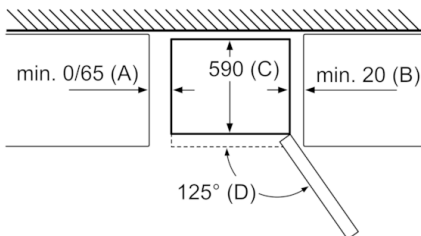

Serie | 4, Set aus reistehender Kühl-Gefrier-Kombination mit Gefrierbereich unten und austauschbarer Farbfront, 203 x 60 cm, Orange KVN39IOEA

Gerätename	a	b	c	d	e	f	g
KGN39/KGF39 (Innengriff)	2030	600	660	590	600	1210	660
KGN39/KGF39 (Außengriff)	2030	600	660	590	640	1210	700