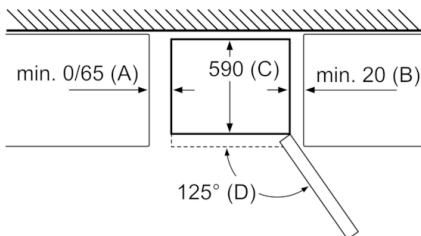

Gerätename	A	B	C	D
KGN33, 36, 39, 46, 49	0/65	20	590	125
KGF39, 49	0/65	20	590	125

Abmessung A:

Bei Modellen mit vertikal integrierten Griffen,
ist für ein einfaches Öffnen ein
Mindestabstand von 65 mm erforderlich.

Maße in mm

Gerätename	a	b	c	d	e	f	g
KGN36 (Innerer Griff)	1860	600	660	590	600	1210	660
KGN36 (Äußerer Griff)	1860	600	660	590	640	1210	700

Spezifikation	
a	Höhe
b	Breite
c	Tiefe mit geschlossener Tür, ohne Griff
d	Schranktiefe
e	Breite mit bis 90° geöffneter Tür
f	Tiefe mit geöffneter Tür
g	Tiefe mit geschlossener Tür, mit Griff

Maße in mm