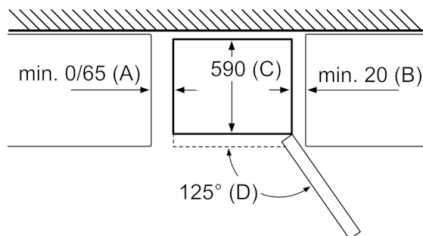

Gerätename	a	b	c	d	e	f	g
KGN39/KGF39 (Innengriff)	2030	600	660	590	600	1210	660
KGN39/KGF39 (Außengriff)	2030	600	660	590	640	1210	700

Technische Daten	
a	Höhe
b	Breite
c	Tiefe bei geschlossener Tür, ohne Griff
d	Schranktiefe
e	Breite bei einer 90° geöffneten Tür
f	Tiefe bei geöffneter Tür
g	Tiefe bei geschlossener Tür, mit Griff

Maße in mm

If the appliance is fitted directly to the wall, all of the drawers can be pulled out fully.
* With and without external handle.

Gerätename	A	B	C	D
KGN33, 36, 39, 46, 49	0/65	20	590	125
KGF39, 49	0/65	20	590	125

Abmessung A:
Bei Modellen mit vertikal integrierten Griffen, ist für ein einfaches Öffnen ein Mindestabstand von 65 mm erforderlich.

Maße in mm

Gerätename	a	b	c	d	e	f	g
KGN36 (Innerer Griff)	1860	600	660	590	600	1210	660
KGN36 (Äußerer Griff)	1860	600	660	590	640	1210	700