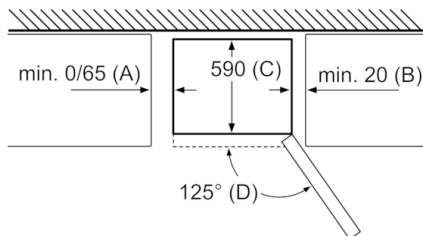

Serie | 4, Set aus reistehender Kühl-Gefrier-Kombination mit Gefrierbereich unten und austauschbarer Farbfront, 203 x 60 cm, stone grey KVN39IGEA

Gerätename	a	b	c	d	e	f	g
KGN39/KGF39 (Innengriff)	2030	600	660	590	600	1210	660
KGN39/KGF39 (Außengriff)	2030	600	660	590	640	1210	700