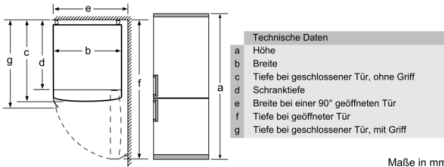

Serie | 4, Set aus reistehender Kühl-Gefrier-Kombination mit Gefrierbereich unten und austauschbarer Farbfront, 203 x 60 cm, stone grey KVN39IGEA

Gerätename	a	b	c	d	e	f	g
KGN39/KGF39 (Innengriff)	2030	600	660	590	600	1210	660
KGN39/KGF39 (Außengriff)	2030	600	660	590	640	1210	700