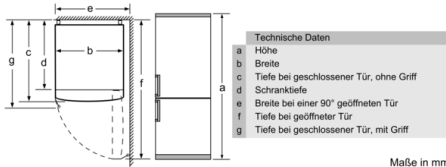

Serie | 4, Set aus reistehender Kühl-Gefrier-Kombination mit Gefrierbereich unten und austauschbarer Farbfront, 203 x 60 cm, espresso brown KVN39IDEA

Gerätename	a	b	c	d	e	f	g
KGN39/KGF39 (Innengriff)	2030	600	660	590	600	1210	660
KGN39/KGF39 (Außengriff)	2030	600	660	590	640	1210	700