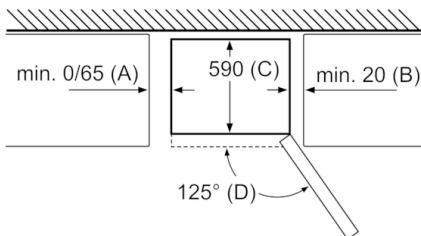

Serie | 4, Set aus reistehender Kühl-Gefrier-Kombination mit Gefrierbereich unten und austauschbarer Farbfront, 203 x 60 cm, espresso brown KVN39IDEA

Gerätename	a	b	c	d	e	f	g
KGN39/KGF39 (Innengriff)	2030	600	660	590	600	1210	660
KGN39/KGF39 (Außengriff)	2030	600	660	590	640	1210	700