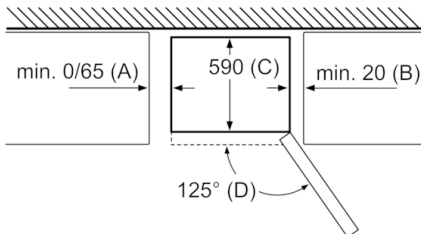

Technische Daten

| | |
|---|-------------------------------|
| Energieeffizienzklasse (EU 2017/1369): | E |
| Bauform: | Standgerät |
| Dekorrahmen/ - platte: | Nicht möglich |
| Gerätebreite (mm): | 600 |
| Gerätetiefe (mm): | 660 |
| Nettogewicht (kg): | 66,017 |
| Anschlusswert (W): | 100 |
| Absicherung (A): | 10 |
| Türanschlag: | rechts wechselbar |
| Spannung (V): | 220-240 |
| Frequenz (Hz): | 50 |
| Approbationszertifikate: | CE |
| Länge Anschlusskabel (cm): | 240 |
| Lagerung bei Stromausfall (h): | 19 |
| Anzahl Verdichter: | 1 |
| Anzahl unabhängiger Kühlkreisläufe: | 1 |
| Innenlüfter: | Nein |
| Scharniere wechselbar: | Ja |
| Anzahl verstellbarer Ablagen-Kühlteil (Stck): | 3 |
| Flaschenregale: | Nein |
| Frostfree System: | Kühlschrank und Gefriergeräte |
| Art der Installation: | nicht zutreffend |

| Spezifikation | |
|---------------|---|
| a | Höhe |
| b | Breite |
| c | Tiefe mit geschlossener Tür, ohne Griff |
| d | Schranktiefe |
| e | Breite mit bis 90° geöffneter Tür |
| f | Tiefe mit geöffneter Tür |
| g | Tiefe mit geschlossener Tür, mit Griff |

Maße in mm

| Gerätename | A | B | C | D |
|-----------------------|------|----|-----|-----|
| KGN33, 36, 39, 46, 49 | 0/65 | 20 | 590 | 125 |
| KGF39, 49 | 0/65 | 20 | 590 | 125 |

Abmessung A:

Bei Modellen mit vertikal integrierten Griffen, ist für ein einfaches Öffnen ein Mindestabstand von 65 mm erforderlich.

Maße in mm