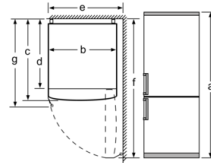

Technische Daten

| | |
|---|-------------------------------|
| Energieeffizienzklasse (EU 2017/1369): | E |
| Bauform: | Standgerät |
| Dekorrahmen/ - platte: | Nicht möglich |
| Gerätebreite (mm): | 600 |
| Gerätetiefe (mm): | 660 |
| Nettogewicht (kg): | 66,017 |
| Anschlusswert (W): | 100 |
| Absicherung (A): | 10 |
| Türanschlag: | rechts wechselbar |
| Spannung (V): | 220-240 |
| Frequenz (Hz): | 50 |
| Approbationszertifikate: | CE |
| Länge Anschlusskabel (cm): | 240 |
| Lagerung bei Stromausfall (h): | 19 |
| Anzahl Verdichter: | 1 |
| Anzahl unabhängiger Kühlkreisläufe: | 1 |
| Innenlüfter: | Nein |
| Scharniere wechselbar: | Ja |
| Anzahl verstellbarer Ablagen-Kühlteil (Stck): | 3 |
| Flaschenregale: | Nein |
| Frostfree System: | Kühlschrank und Gefriergeräte |
| Art der Installation: | nicht zutreffend |

If the appliance is fitted directly to the wall, all of the drawers can be pulled out fully.
* With and without external handle.

| Gerätename | a | b | c | d | e | f | g |
|-----------------------|------|-----|-----|-----|-----|------|-----|
| KGN36 (Innere Griff) | 1860 | 600 | 660 | 590 | 600 | 1210 | 660 |
| KGN36 (Äußerer Griff) | 1860 | 600 | 660 | 590 | 640 | 1210 | 700 |

| Spezifikation | |
|---------------|---|
| a | Höhe |
| b | Breite |
| c | Tiefe mit geschlossener Tür, ohne Griff |
| d | Schranktiefe |
| e | Breite mit bis 90° geöffneter Tür |
| f | Tiefe mit geöffneter Tür |
| g | Tiefe mit geschlossener Tür, mit Griff |

Maße in mm

| Gerätename | A | B | C | D |
|-----------------------|------|----|-----|-----|
| KGN33, 36, 39, 46, 49 | 0/65 | 20 | 590 | 125 |
| KGF39, 49 | 0/65 | 20 | 590 | 125 |

Abmessung A:

Bei Modellen mit vertikal integrierten Griffen, ist für ein einfaches Öffnen ein Mindestabstand von 65 mm erforderlich.