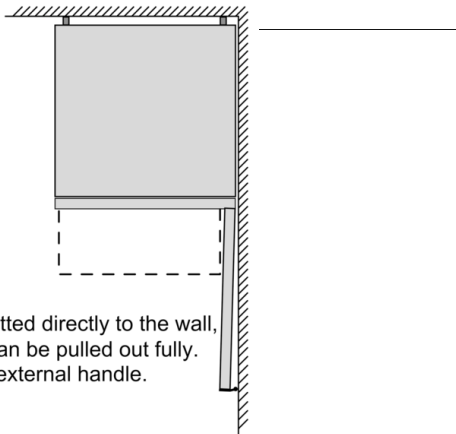

Serie | 4, Set aus reistehender Kühl-Gefrier-Kombination mit Gefrierbereich unten und austauschbarer Farbfront, 186 x 60 cm, Petrol KVN36CUEB

If the appliance is fitted directly to the wall, all of the drawers can be pulled out fully.
* With and without external handle.

Gerätename	a	b	c	d	e	f	g
KGN36 (Innere Griff)	1860	600	660	590	600	1210	660
KGN36 (Äußerer Griff)	1860	600	660	590	640	1210	700

Spezifikation	
a	Höhe
b	Breite
c	Tiefe mit geschlossener Tür, ohne Griff
d	Schranktiefe
e	Breite mit bis 90° geöffneter Tür
f	Tiefe mit geöffneter Tür
g	Tiefe mit geschlossener Tür, mit Griff

Maße in mm