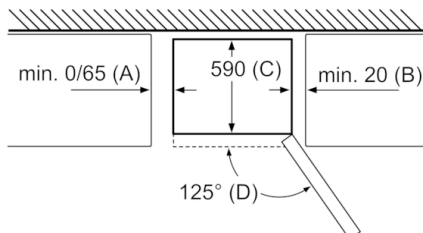

Technische Daten

| | |
|---|-------------------------------|
| Energieeffizienzklasse (EU 2017/1369): | E |
| Bauform: | Standgerät |
| Dekorrahmen/ - platte: | Nicht möglich |
| Gerätebreite (mm): | 600 |
| Gerätetiefe (mm): | 660 |
| Nettogewicht (kg): | 66,017 |
| Anschlusswert (W): | 100 |
| Absicherung (A): | 10 |
| Türanschlag: | rechts wechselbar |
| Spannung (V): | 220-240 |
| Frequenz (Hz): | 50 |
| Approbationszertifikate: | CE |
| Länge Anschlusskabel (cm): | 240 |
| Lagerung bei Stromausfall (h): | 19 |
| Anzahl Verdichter: | 1 |
| Anzahl unabhängiger Kühlkreisläufe: | 1 |
| Innenlüfter: | Nein |
| Scharniere wechselbar: | Ja |
| Anzahl verstellbarer Ablagen-Kühlteil (Stck): | 3 |
| Flaschenregale: | Nein |
| Frostfree System: | Kühlschrank und Gefriergeräte |
| Art der Installation: | nicht zutreffend |

4 242005 261116

Serie | 4, Set aus reistehender Kühl-Gefrier-Kombination mit Gefrierbereich unten und austauschbarer Farbfront, 186 x 60 cm, Aqua KVN36CUEA

Serie | 4, Set aus reistehender Kühl-Gefrier-Kombination mit Gefrierbereich unten und austauschbarer Farbfront, 186 x 60 cm, Aqua KVN36CUEA

Maße in mm

| Gerätename | A | B | C | D |
|-----------------------|------|----|-----|-----|
| KGN33, 36, 39, 46, 49 | 0/65 | 20 | 590 | 125 |
| KGF39, 49 | 0/65 | 20 | 590 | 125 |

Abmessung A:

Bei Modellen mit vertikal integrierten Griffen, ist für ein einfaches Öffnen ein Mindestabstand von 65 mm erforderlich.

Maße in mm