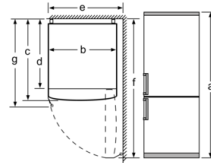

Technische Daten

Energieeffizienzklasse (EU 2017/1369):	E
Bauform:	Standgerät
Dekorrahmen/ - platte:	Nicht möglich
Gerätebreite (mm):	600
Gerätetiefe (mm):	660
Nettogewicht (kg):	66,017
Anschlusswert (W):	100
Absicherung (A):	10
Türanschlag:	rechts wechselbar
Spannung (V):	220-240
Frequenz (Hz):	50
Approbationszertifikate:	CE
Länge Anschlusskabel (cm):	240
Lagerung bei Stromausfall (h):	19
Anzahl Verdichter:	1
Anzahl unabhängiger Kühlkreisläufe:	1
Innenlüfter:	Nein
Scharniere wechselbar:	Ja
Anzahl verstellbarer Ablagen-Kühlteil (Stck):	3
Flaschenregale:	Nein
Frostfree System:	Kühlschrank und Gefriergeräte
Art der Installation:	nicht zutreffend

If the appliance is fitted directly to the wall, all of the drawers can be pulled out fully.
* With and without external handle.

Gerätename	a	b	c	d	e	f	g
KGN36 (Innere Griff)	1860	600	660	590	600	1210	660
KGN36 (Äußerer Griff)	1860	600	660	590	640	1210	700

Spezifikation	
a	Höhe
b	Breite
c	Tiefe mit geschlossener Tür, ohne Griff
d	Schranktiefe
e	Breite mit bis 90° geöffneter Tür
f	Tiefe mit geöffneter Tür
g	Tiefe mit geschlossener Tür, mit Griff

Maße in mm

Gerätename	A	B	C	D
KGN33, 36, 39, 46, 49	0/65	20	590	125
KGF39, 49	0/65	20	590	125

Abmessung A:

Bei Modellen mit vertikal integrierten Griffen, ist für ein einfaches Öffnen ein Mindestabstand von 65 mm erforderlich.