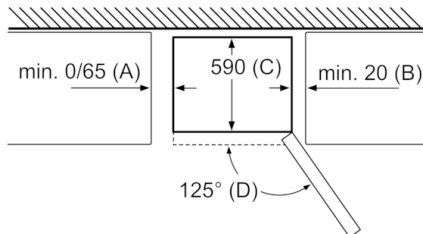

Technische Daten

Energieeffizienzklasse (EU 2017/1369):	E
Bauform:	Standgerät
Dekorrahmen/ - platte:	Nicht möglich
Gerätebreite (mm):	600
Gerätetiefe (mm):	660
Nettogewicht (kg):	66,017
Anschlusswert (W):	100
Absicherung (A):	10
Türanschlag:	rechts wechselbar
Spannung (V):	220-240
Frequenz (Hz):	50
Approbationszertifikate:	CE
Länge Anschlusskabel (cm):	240
Lagerung bei Stromausfall (h):	19
Anzahl Verdichter:	1
Anzahl unabhängiger Kühlkreisläufe:	1
Innenlüfter:	Nein
Scharniere wechselbar:	Ja
Anzahl verstellbarer Ablagen-Kühlteil (Stck):	3
Flaschenregale:	Nein
Frostfree System:	Kühlschrank und Gefriergeräte
Art der Installation:	nicht zutreffend

If the appliance is fitted directly to the wall, all of the drawers can be pulled out fully.
* With and without external handle.

Gerätename	a	b	c	d	e	f	g
KGN36 (Innere Griff)	1860	600	660	590	600	1210	660
KGN36 (Äußerer Griff)	1860	600	660	590	640	1210	700

Spezifikation	
a	Höhe
b	Breite
c	Tiefe mit geschlossener Tür, ohne Griff
d	Schranktiefe
e	Breite mit bis 90° geöffneter Tür
f	Tiefe mit geöffneter Tür
g	Tiefe mit geschlossener Tür, mit Griff

Maße in mm

Maße in mm