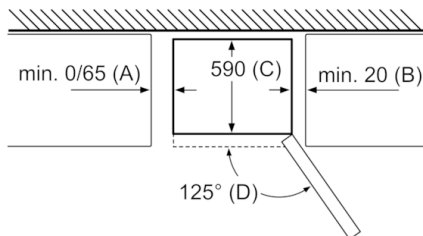

Technische Daten

| | |
|---|-------------------------------|
| Energieeffizienzklasse (EU 2017/1369): | E |
| Bauform: | Standgerät |
| Dekorrahmen/ - platte: | Nicht möglich |
| Gerätebreite (mm): | 600 |
| Gerätetiefe (mm): | 660 |
| Nettogewicht (kg): | 66,017 |
| Anschlusswert (W): | 100 |
| Absicherung (A): | 10 |
| Türanschlag: | rechts wechselbar |
| Spannung (V): | 220-240 |
| Frequenz (Hz): | 50 |
| Approbationszertifikate: | CE |
| Länge Anschlusskabel (cm): | 240 |
| Lagerung bei Stromausfall (h): | 19 |
| Anzahl Verdichter: | 1 |
| Anzahl unabhängiger Kühlkreisläufe: | 1 |
| Innenlüfter: | Nein |
| Scharniere wechselbar: | Ja |
| Anzahl verstellbarer Ablagen-Kühlteil (Stck): | 3 |
| Flaschenregale: | Nein |
| Frostfree System: | Kühlschrank und Gefriergeräte |
| Art der Installation: | nicht zutreffend |

| Spezifikation | |
|---------------|---|
| a | Höhe |
| b | Breite |
| c | Tiefe mit geschlossener Tür, ohne Griff |
| d | Schranktiefe |
| e | Breite mit bis 90° geöffneter Tür |
| f | Tiefe mit geöffneter Tür |
| g | Tiefe mit geschlossener Tür, mit Griff |

Maße in mm

| Gerätename | A | B | C | D |
|-----------------------|------|----|-----|-----|
| KGN33, 36, 39, 46, 49 | 0/65 | 20 | 590 | 125 |
| KGF39, 49 | 0/65 | 20 | 590 | 125 |

Abmessung A:

Bei Modellen mit vertikal integrierten Griffen, ist für ein einfaches Öffnen ein Mindestabstand von 65 mm erforderlich.

Maße in mm