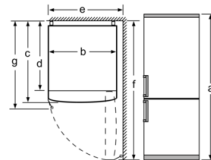

If the appliance is fitted directly to the wall, all of the drawers can be pulled out fully.  
\* With and without external handle.

Gerätename	a	b	c	d	e	f	g
KGN36 (Innere Griff)	1860	600	660	590	600	1210	660
KGN36 (Äußerer Griff)	1860	600	660	590	640	1210	700

Spezifikation	
a	Höhe
b	Breite
c	Tiefe mit geschlossener Tür, ohne Griff
d	Schranktiefe
e	Breite mit bis 90° geöffneter Tür
f	Tiefe mit geöffneter Tür
g	Tiefe mit geschlossener Tür, mit Griff

Maße in mm

Gerätename	A	B	C	D
KGN33, 36, 39, 46, 49	0/65	20	590	125
KGF39, 49	0/65	20	590	125

Abmessung A:

Bei Modellen mit vertikal integrierten Griffen, ist für ein einfaches Öffnen ein Mindestabstand von 65 mm erforderlich.

Maße in mm