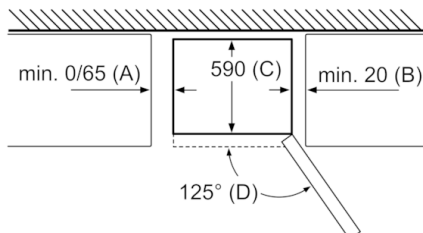

**Serie | 4, Set aus reistehender  
Kühl-Gefrier-Kombination  
mit Gefrierbereich unten und  
austauschbarer Farbfront, 186 x 60  
cm, Perlgrau  
KVN36CGEB**

**Technische Daten**

Energieeffizienzklasse (EU 2017/1369):	E
Bauform:	Standgerät
Dekorrahmen/ - platte:	Nicht möglich
Gerätebreite (mm):	600
Gerätetiefe (mm):	660
Nettogewicht (kg):	66,017
Anschlusswert (W):	100
Absicherung (A):	10
Türanschlag:	rechts wechselbar
Spannung (V):	220-240
Frequenz (Hz):	50
Approbationszertifikate:	CE
Länge Anschlusskabel (cm):	240
Lagerung bei Stromausfall (h):	19
Anzahl Verdichter:	1
Anzahl unabhängiger Kühlkreisläufe:	1
Innenlüfter:	Nein
Scharniere wechselbar:	Ja
Anzahl verstellbarer Ablagen-Kühlteil (Stck):	3
Flaschenregale:	Nein
Frostfree System:	Kühlschrank und Gefriergeräte
Art der Installation:	nicht zutreffend

4 242005 261192

**Serie | 4, Set aus reistehender Kühl-Gefrier-  
Kombination mit Gefrierbereich unten und  
austauschbarer Farbfront, 186 x 60 cm,  
Perlgrau  
KVN36CGEB**

---

**Serie | 4, Set aus reistehender Kühl-Gefrier-Kombination mit Gefrierbereich unten und austauschbarer Farbfront, 186 x 60 cm, Perlgrau KVN36CGEB**

If the appliance is fitted directly to the wall, all of the drawers can be pulled out fully.  
\* With and without external handle.

Gerätename	a	b	c	d	e	f	g
KGN36 (Innere Griff)	1860	600	660	590	600	1210	660
KGN36 (Äußerer Griff)	1860	600	660	590	640	1210	700

Spezifikation	
a	Höhe
b	Breite
c	Tiefe mit geschlossener Tür, ohne Griff
d	Schranktiefe
e	Breite mit bis 90° geöffneter Tür
f	Tiefe mit geöffneter Tür
g	Tiefe mit geschlossener Tür, mit Griff

Maße in mm