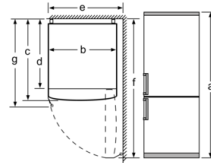

If the appliance is fitted directly to the wall, all of the drawers can be pulled out fully.
* With and without external handle.

Gerätename	a	b	c	d	e	f	g
KGN36 (Innere Griff)	1860	600	660	590	600	1210	660
KGN36 (Äußerer Griff)	1860	600	660	590	640	1210	700

Spezifikation	
a	Höhe
b	Breite
c	Tiefe mit geschlossener Tür, ohne Griff
d	Schranktiefe
e	Breite mit bis 90° geöffneter Tür
f	Tiefe mit geöffneter Tür
g	Tiefe mit geschlossener Tür, mit Griff

Maße in mm

Gerätename	A	B	C	D
KGN33, 36, 39, 46, 49	0/65	20	590	125
KGF39, 49	0/65	20	590	125

Abmessung A:

Bei Modellen mit vertikal integrierten Griffen, ist für ein einfaches Öffnen ein Mindestabstand von 65 mm erforderlich.

Maße in mm