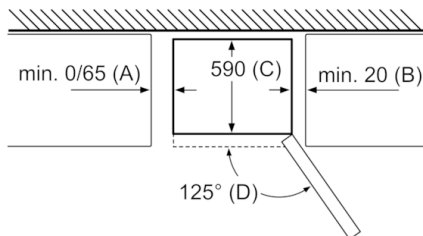

**Serie | 4, Set aus reistehender
Kühl-Gefrier-Kombination
mit Gefrierbereich unten und
austauschbarer Farbfront, 186 x 60
cm, Sonnenblumengelb
KVN36CFEA**

Technische Daten

Energieeffizienzklasse (EU 2017/1369):	E
Bauform:	Standgerät
Dekorrahmen/ - platte:	Nicht möglich
Gerätebreite (mm):	600
Gerätetiefe (mm):	660
Nettogewicht (kg):	66,017
Anschlusswert (W):	100
Absicherung (A):	10
Türanschlag:	rechts wechselbar
Spannung (V):	220-240
Frequenz (Hz):	50
Approbationszertifikate:	CE
Länge Anschlusskabel (cm):	240
Lagerung bei Stromausfall (h):	19
Anzahl Verdichter:	1
Anzahl unabhängiger Kühlkreisläufe:	1
Innenlüfter:	Nein
Scharniere wechselbar:	Ja
Anzahl verstellbarer Ablagen-Kühlteil (Stck):	3
Flaschenregale:	Nein
Frostfree System:	Kühlschrank und Gefriergeräte
Art der Installation:	nicht zutreffend

If the appliance is fitted directly to the wall, all of the drawers can be pulled out fully.
* With and without external handle.

Gerätename	a	b	c	d	e	f	g
KGN36 (Innere Griff)	1860	600	660	590	600	1210	660
KGN36 (Äußerer Griff)	1860	600	660	590	640	1210	700

Spezifikation	
a	Höhe
b	Breite
c	Tiefe mit geschlossener Tür, ohne Griff
d	Schranktiefe
e	Breite mit bis 90° geöffneter Tür
f	Tiefe mit geöffneter Tür
g	Tiefe mit geschlossener Tür, mit Griff

Maße in mm

Maße in mm