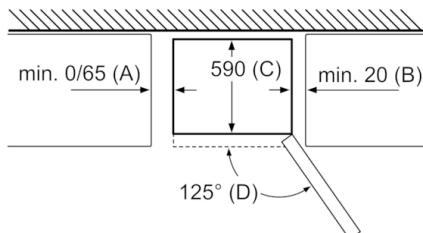

**Serie | 4, Set aus reistehender  
Kühl-Gefrier-Kombination  
mit Gefrierbereich unten und  
austauschbarer Farbfront, 186 x 60  
cm, Himbeere  
KVN36CEEA**

**Technische Daten**

Energieeffizienzklasse (EU 2017/1369):	E
Bauform:	Standgerät
Dekorrahmen/ - platte:	Nicht möglich
Gerätebreite (mm):	600
Gerätetiefe (mm):	660
Nettogewicht (kg):	66,017
Anschlusswert (W):	100
Absicherung (A):	10
Türanschlag:	rechts wechselbar
Spannung (V):	220-240
Frequenz (Hz):	50
Approbationszertifikate:	CE
Länge Anschlusskabel (cm):	240
Lagerung bei Stromausfall (h):	19
Anzahl Verdichter:	1
Anzahl unabhängiger Kühlkreisläufe:	1
Innenlüfter:	Nein
Scharniere wechselbar:	Ja
Anzahl verstellbarer Ablagen-Kühlteil (Stck):	3
Flaschenregale:	Nein
Frostfree System:	Kühlschrank und Gefriergeräte
Art der Installation:	nicht zutreffend

4 242005 261086

**Serie | 4, Set aus reistehender Kühl-Gefrier-  
Kombination mit Gefrierbereich unten und  
austauschbarer Farbfront, 186 x 60 cm,  
Himbeere  
KVN36CEEA**

---

**Serie | 4, Set aus reistehender Kühl-Gefrier-Kombination mit Gefrierbereich unten und austauschbarer Farbfront, 186 x 60 cm, Himbeere KVN36CEEA**

If the appliance is fitted directly to the wall, all of the drawers can be pulled out fully.  
\* With and without external handle.

Gerätename	a	b	c	d	e	f	g
KGN36 (Innere Griff)	1860	600	660	590	600	1210	660
KGN36 (Äußerer Griff)	1860	600	660	590	640	1210	700

Spezifikation	
a	Höhe
b	Breite
c	Tiefe mit geschlossener Tür, ohne Griff
d	Schranktiefe
e	Breite mit bis 90° geöffneter Tür
f	Tiefe mit geöffneter Tür
g	Tiefe mit geschlossener Tür, mit Griff

Maße in mm