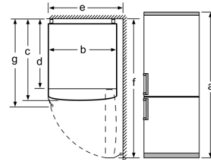

4 242005 261086

**Serie | 4, Set aus reistehender Kühl-Gefrier-  
Kombination mit Gefrierbereich unten und  
austauschbarer Farbfront, 186 x 60 cm,  
Himbeere  
KVN36CEEA**

---

**Serie | 4, Set aus reistehender Kühl-Gefrier-Kombination mit Gefrierbereich unten und austauschbarer Farbfront, 186 x 60 cm, Himbeere KVN36CEEA**

If the appliance is fitted directly to the wall, all of the drawers can be pulled out fully.  
\* With and without external handle.

Gerätename	a	b	c	d	e	f	g
KGN36 (Innere Griff)	1860	600	660	590	600	1210	660
KGN36 (Äußerer Griff)	1860	600	660	590	640	1210	700

Spezifikation	
a	Höhe
b	Breite
c	Tiefe mit geschlossener Tür, ohne Griff
d	Schranktiefe
e	Breite mit bis 90° geöffneter Tür
f	Tiefe mit geöffneter Tür
g	Tiefe mit geschlossener Tür, mit Griff

Maße in mm

Gerätename	A	B	C	D
KGN33, 36, 39, 46, 49	0/65	20	590	125
KGF39, 49	0/65	20	590	125

Abmessung A:

Bei Modellen mit vertikal integrierten Griffen, ist für ein einfaches Öffnen ein Mindestabstand von 65 mm erforderlich.