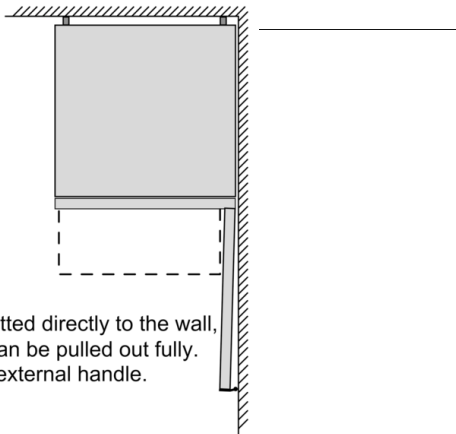

**Serie | 4, Set aus reistehender  
Kühl-Gefrier-Kombination  
mit Gefrierbereich unten und  
austauschbarer Farbfront, 186 x 60  
cm, Himbeere  
KVN36CEEA**

**Technische Daten**

Energieeffizienzklasse (EU 2017/1369):	E
Bauform:	Standgerät
Dekorrahmen/ - platte:	Nicht möglich
Gerätebreite (mm):	600
Gerätetiefe (mm):	660
Nettogewicht (kg):	66,017
Anschlusswert (W):	100
Absicherung (A):	10
Türanschlag:	rechts wechselbar
Spannung (V):	220-240
Frequenz (Hz):	50
Approbationszertifikate:	CE
Länge Anschlusskabel (cm):	240
Lagerung bei Stromausfall (h):	19
Anzahl Verdichter:	1
Anzahl unabhängiger Kühlkreisläufe:	1
Innenlüfter:	Nein
Scharniere wechselbar:	Ja
Anzahl verstellbarer Ablagen-Kühlteil (Stck):	3
Flaschenregale:	Nein
Frostfree System:	Kühlschrank und Gefriergeräte
Art der Installation:	nicht zutreffend

4 242005 261086

**Serie | 4, Set aus reistehender Kühl-Gefrier-  
Kombination mit Gefrierbereich unten und  
austauschbarer Farbfront, 186 x 60 cm,  
Himbeere  
KVN36CEEA**

---

**Serie | 4, Set aus reistehender Kühl-Gefrier-Kombination mit Gefrierbereich unten und austauschbarer Farbfront, 186 x 60 cm, Himbeere KVN36CEEA**

Spezifikation	
a	Höhe
b	Breite
c	Tiefe mit geschlossener Tür, ohne Griff
d	Schranktiefe
e	Breite mit bis 90° geöffneter Tür
f	Tiefe mit geöffneter Tür
g	Tiefe mit geschlossener Tür, mit Griff

Maße in mm