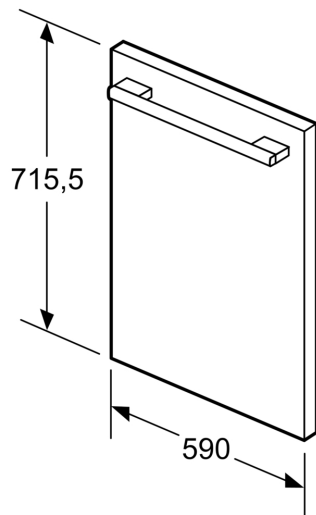

Tür KUZ20SX0

• **Edelstahl-Dekortür für Unterbau-, Kühl- oder Gefrierschränke**

Abmessungen des verpackten Gerätes: 50 x 710 x 880 mm
Abmessung der Palette: 120.0 x 80.0 x 120.0
Anzahl Geräte pro Palette: 20
Nettogewicht: 8.1 kg
Bruttogewicht: 8.1 kg
EAN-Nummer: 4242002876689

Tür
KUZ20SX0

Maße in mm